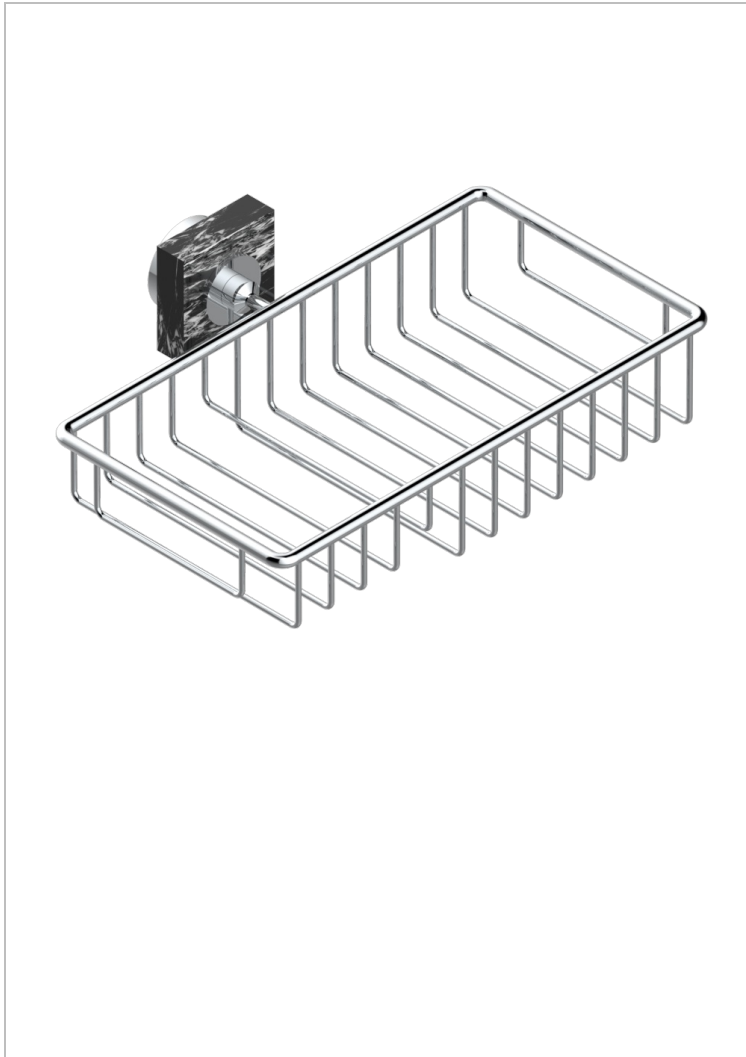

# MONTAIGNE GRAND ANTIQUE MARBLE

G3R-2620

Jabonera mural para ducha con rosetón 240x130 mm

THG<sup>®</sup>  
PARIS

## CARACTERÍSTICAS

- Montaigne Grand Antique marble
- Jabonera mural para ducha con rosetón 240x130 mm

## ACABADOS DISPONIBLES

Bronce claro - D01  
Cerámica negra mate - D30  
Cobre viejo mate - H07  
Cromo - A02  
Cromo / dorado - G02  
Cromo mate - C02

Dorado - F01  
Dorado mate - F07  
Dorado pálido - F30  
Dorado pálido mate (sin barniz) - F31  
Níquel - B01  
Níquel mate - C01