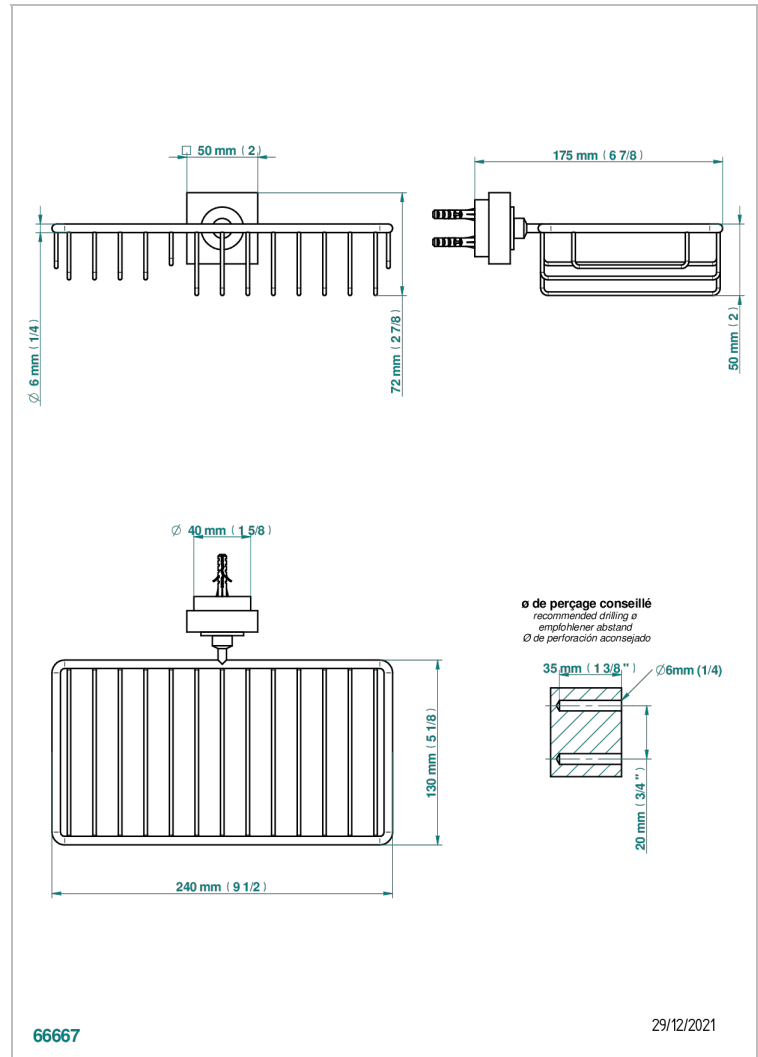

# MONTAIGNE GRAND ANTIQUE MARBLE

G3R-2620

Jabonera mural para ducha con rosetón 240x130 mm

THG<sup>®</sup>  
PARIS

## CARACTERÍSTICAS

- Montaigne Grand Antique marble
- Jabonera mural para ducha con rosetón 240x130 mm