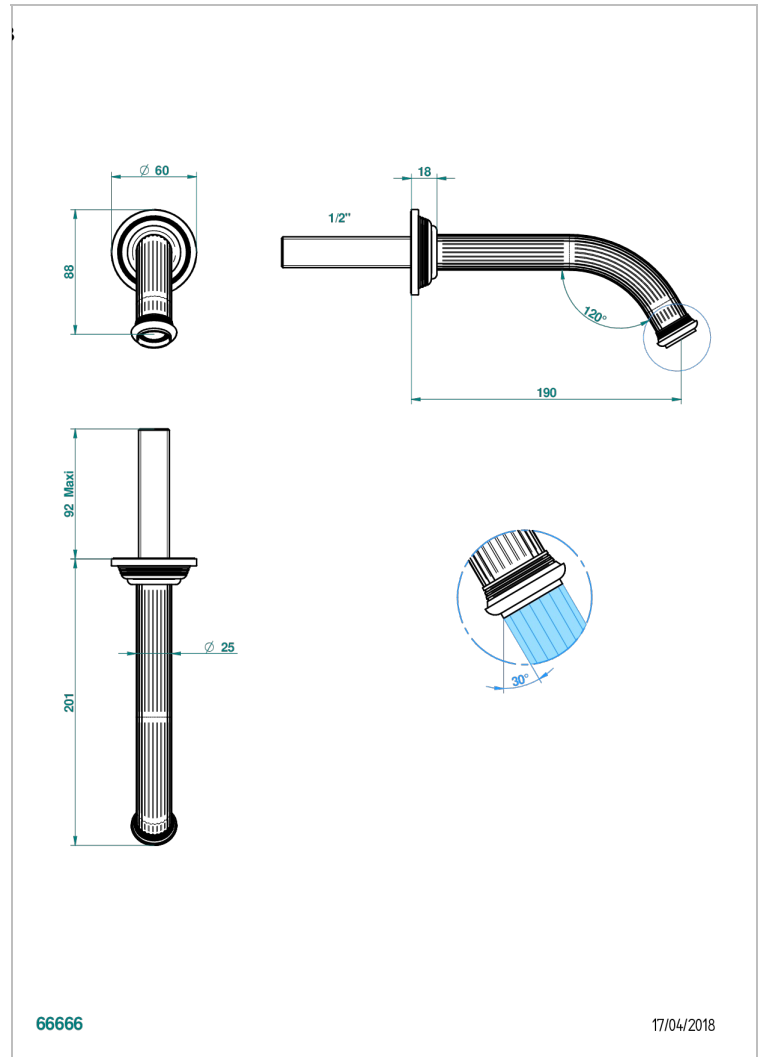

# GRAND CENTRAL METAL A MANETTES

U9L-22GAB

Bec de lavabo mural goliath 1/2 sans té

THG<sup>®</sup>  
PARIS

## CARACTÉRISTIQUES

- Grand Central Métal à manettes
- Bec de lavabo mural goliath 1/2 sans té

## PRODUITS ASSOCIÉS

- Ref. G00-309/B Bonde à écoulement libre avec grille pour vidage de lavabo
- Ref. G00-309/S Siphon design apparent
- Ref. G00-316 Vidage de lavabo clic-clac modèle Europe
- Ref. G00-308T Siphon culot réglable mini 45 mm maxi 90 mm, garde d'eau de 45 mm avec tubulure