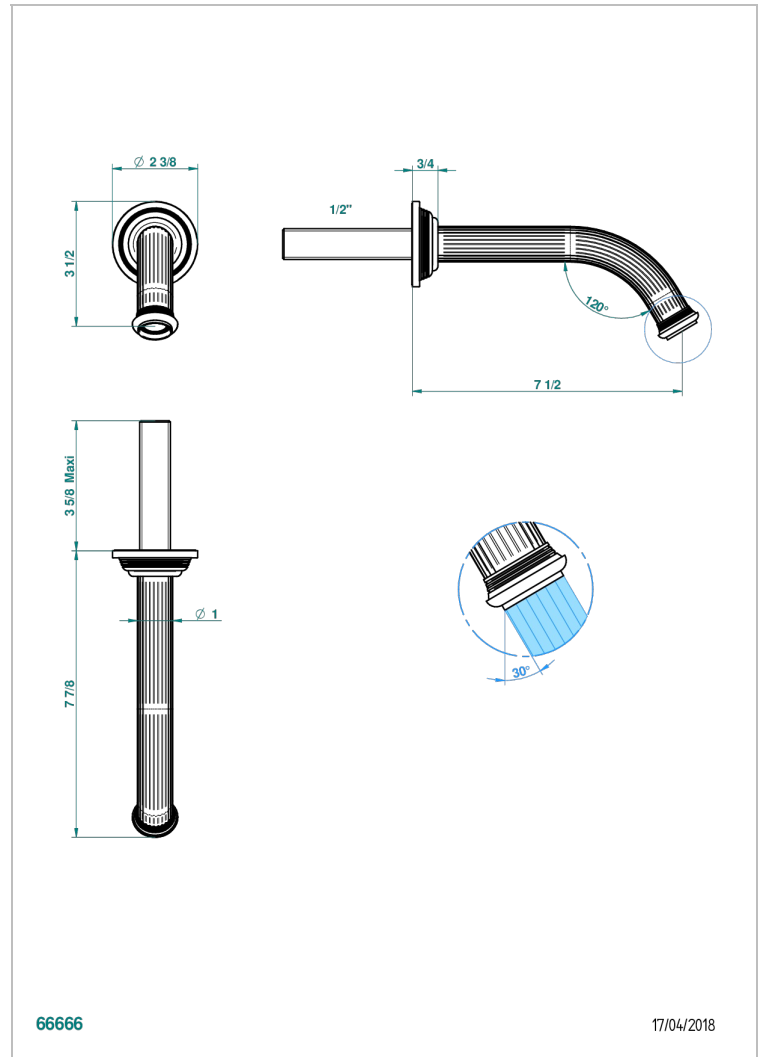

GRAND CENTRAL METAL A MANETTES

U9L-22GAB

Bec de lavabo mural goliath 1/2 sans té

THG[®]
PARIS

CARACTÉRISTIQUES

- Grand Central Métal à manettes
- Bec de lavabo mural goliath 1/2 sans té

SPECIFICATIONS TECHNIQUES

- Recommandé : 3 bars (max. 5 bars) - Advised : 43,5 psi (max. 72 psi)
- 8,3 l/min à 3 bars (2.2 gpm at 43.5 psi)

PRODUITS ASSOCIÉS

- Ref. G00-309/B Bonde à écoulement libre avec grille pour vidage de lavabo
- Ref. G00-309/S Siphon design apparent
- Ref. G00-316 Vidage de lavabo clic-clac modèle Europe
- Ref. G00-308T Siphon culot réglable mini 45 mm maxi 90 mm, garde d'eau de 45 mm avec tubulure

FINITIONS DISPONIBLES

Bronze clair - D01
Chromé - A02
Chromé insert doré - GA1
Chromé mat - C02
Doré brillant - F01
Doré mat - F07

Laiton fumé naturel - A13
Nickel brillant - B01
Nickel mat - C01
Noir mat céramique - D30
Or pâle - F30
Or pâle mat - F31