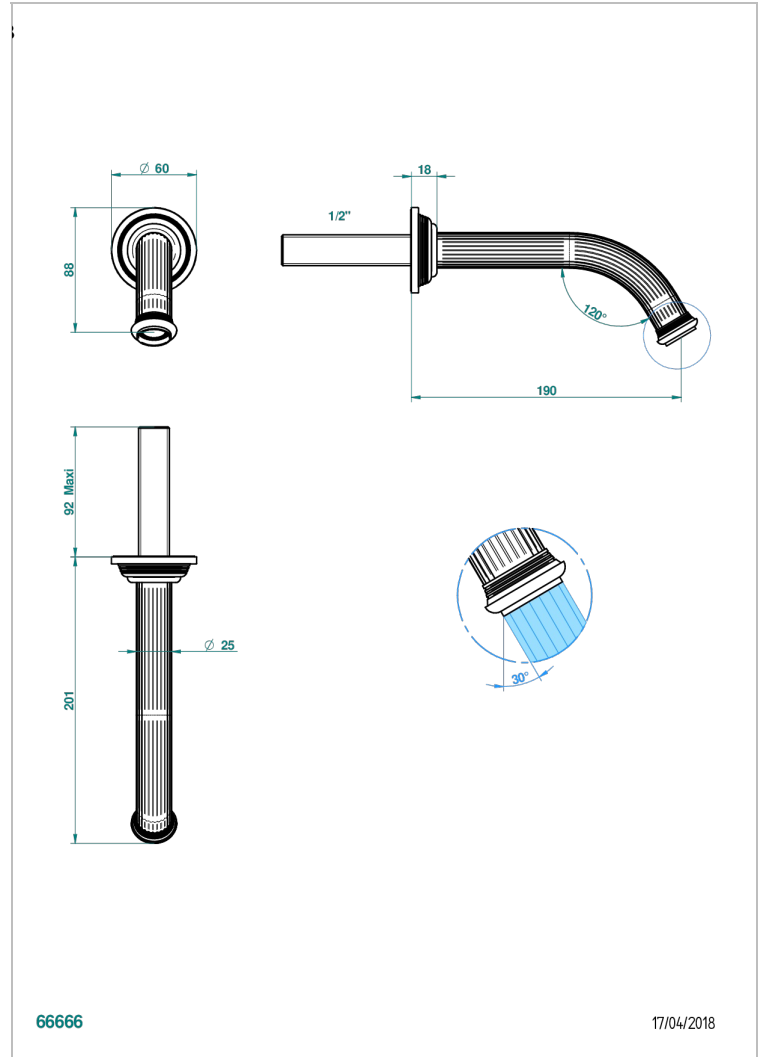

# GRAND CENTRAL METAL

U9K-22GAB

Bec de lavabo mural goliath 1/2 sans té

THG<sup>®</sup>  
PARIS

66666

17/04/2018

## CARACTÉRISTIQUES

- Grand Central Métal
- Bec de lavabo mural goliath 1/2 sans té

## PRODUITS ASSOCIÉS

- Ref. G00-309/B Bonde à écoulement libre avec grille pour vidage de lavabo
- Ref. G00-309/S Siphon design apparent
- Ref. G00-316 Vidage de lavabo clic-clac modèle Europe
- Ref. G00-308T Siphon culot réglable mini 45 mm maxi 90 mm, garde d'eau de 45 mm avec tubulure