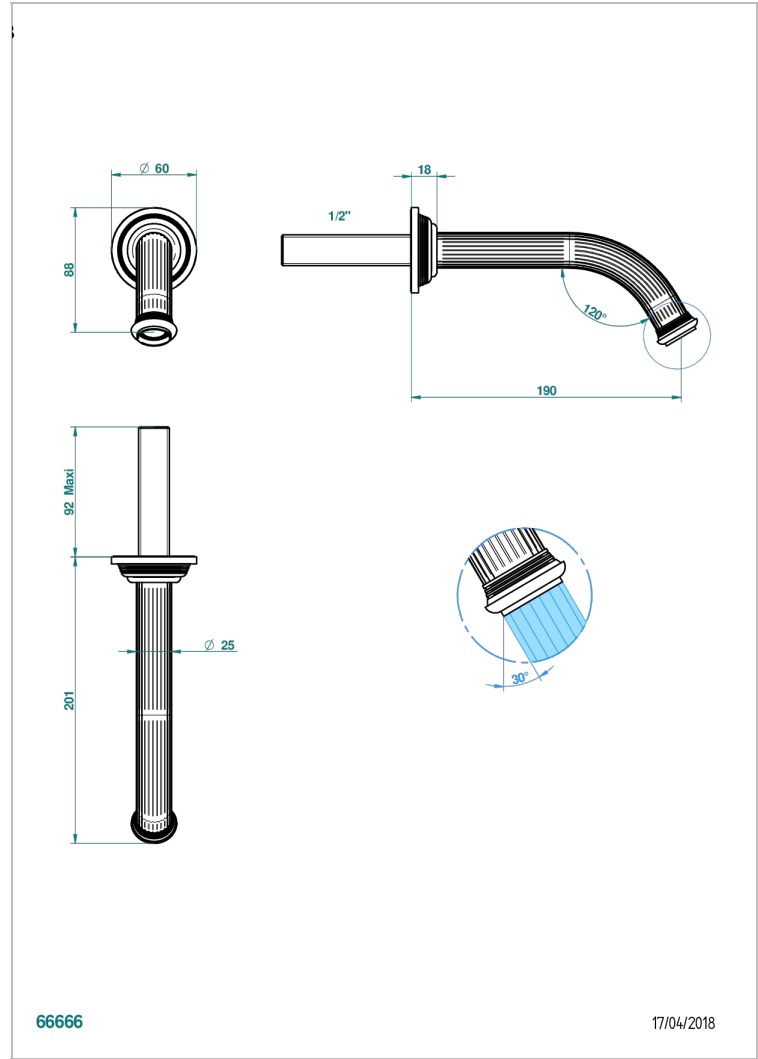

GRAND CENTRAL METAL

U9K-22GAB

Wall mounted basin, goliath spout, 1/2" , without T junction

THG[®]
PARIS

CARACTERÍSTICAS

- Grand central Metal
- Wall mounted basin, goliath spout, 1/2" , without T junction

ESPECIFICACIONES TÉCNICAS

- Recommandé : 3 bars (max. 5 bars) - Advised : 43,5 psi (max. 72 psi)
- 8,3 l/min à 3 bars (2.2 gpm at 43.5 psi)

PRODUCTOS RELACIONADOS

- Ref. G00-309/B Vaciador de flujo libre con rejilla para el lavabo
- Ref. G00-309/S Sifón moderno
- Ref. G00-316 Vaciador para lavabo sistema clic-clac
- Ref. G00-308T Adjustable bottle trap, mini 45 mm - maxi 90 mm with 300 mm overflow pipe