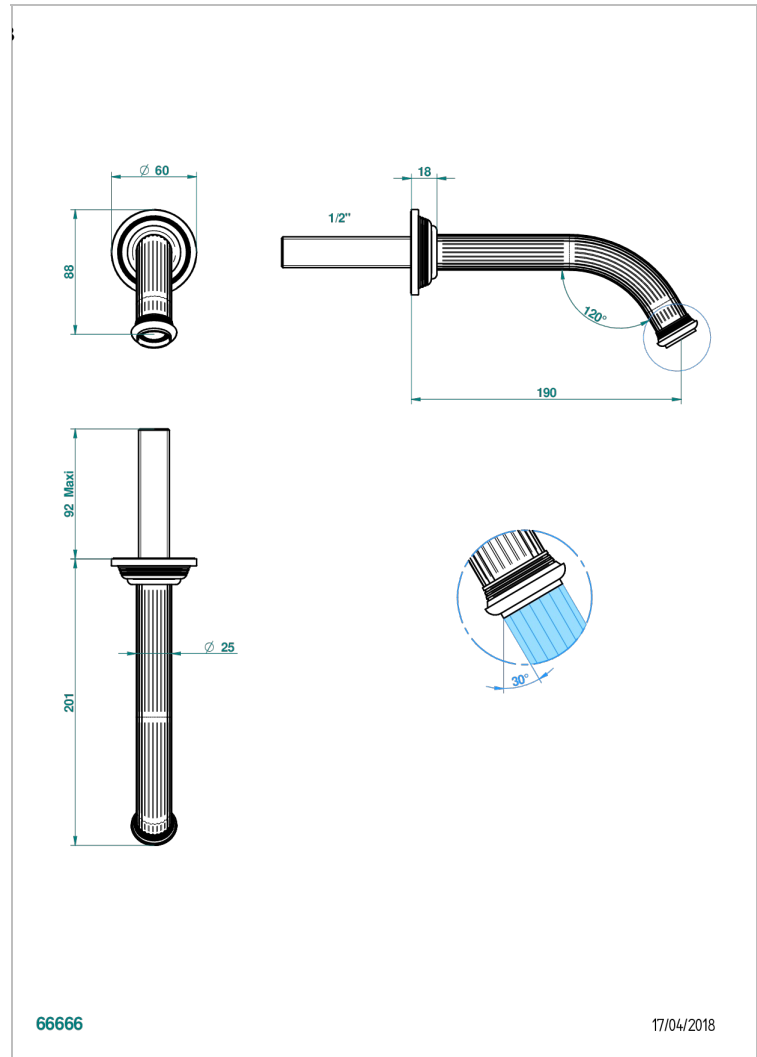

GRAND CENTRAL METAL

U9K-22GAB

Wall mounted basin, goliath spout, 1/2" , without T junction

THG[®]
PARIS

EIGENSCHAFTEN

- Grand central Metal
- Wall mounted basin, goliath spout, 1/2" , without T junction

TECHNISCHE DATEN

- Recommandé : 3 bars (max. 5 bars) - Advised : 43,5 psi (max. 72 psi)
- 8,3 l/min à 3 bars (2.2 gpm at 43.5 psi)

ÄHNLICHE PRODUKTE

- Ref. G00-309/B Frei fließender Ablauf mit Gitter für Waschbecken
- Ref. G00-309/S Geruchsverschluss
- Ref. G00-316 Runder Waschtischablauf CLIC-CLAC
- Ref. G00-308T Adjustable bottle trap, mini 45 mm - maxi 90 mm with 300 mm overflow pipe

VERFÜGBARE OBERFLÄCHEN

Altnickel - H28
Blassgold - F30
Blassgold matt unlackiert - F31
Bronze hell - D01
Chrom - A02
Chrom matt - C02

Gold - F01
Gold matt - F07
Kupfer altrot matt lackiert - H07
Mattschwarz keramik - D30
Natural smoked Brass - A13
Nickel matt - C01