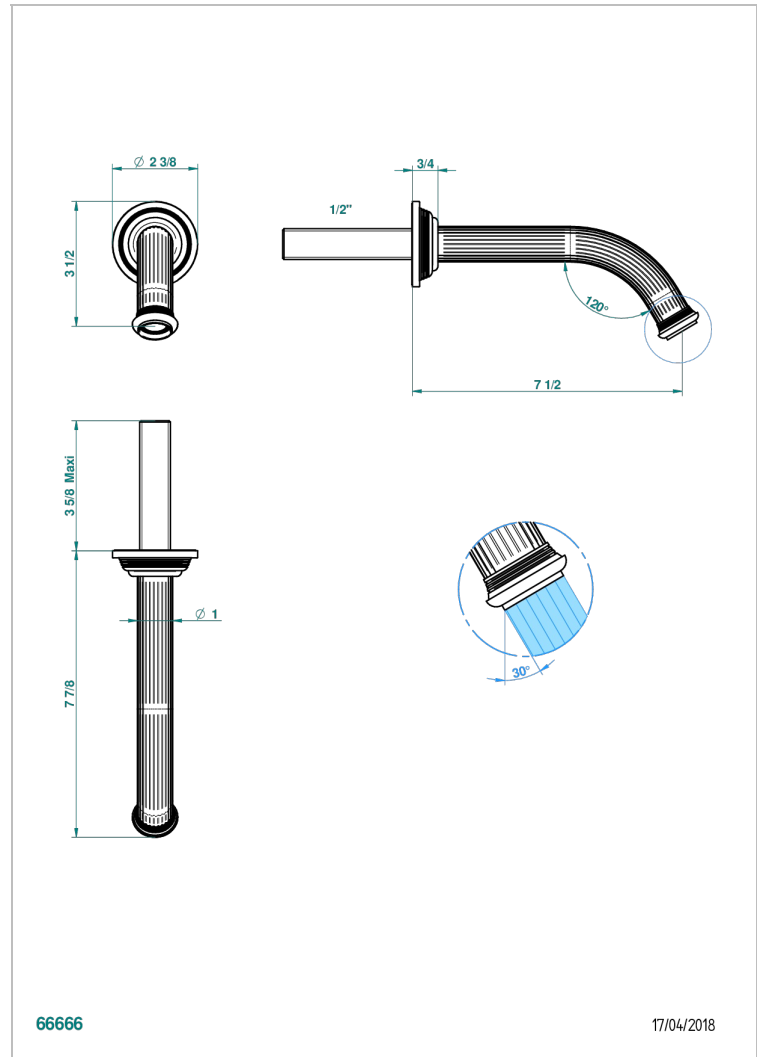

GRAND CENTRAL METAL

U9K-22GAB

Wall mounted basin, goliath spout, 1/2" , without T junction

THG[®]
PARIS

EIGENSCHAFTEN

- Grand central Metal
- Wall mounted basin, goliath spout, 1/2" , without T junction

TECHNISCHE DATEN

- Recommandé : 3 bars (max. 5 bars) - Advised : 43,5 psi (max. 72 psi)
- 8,3 l/min à 3 bars (2.2 gpm at 43.5 psi)

ÄHNLICHE PRODUKTE

- Ref. G00-309/B Frei fließender Ablauf mit Gitter für Waschbecken
- Ref. G00-309/S Geruchsverschluss
- Ref. G00-316 Runder Waschtischablauf CLIC-CLAC
- Ref. G00-308T Adjustable bottle trap, mini 45 mm - maxi 90 mm with 300 mm overflow pipe

VERFÜGBARE OBERFLÄCHEN

Altnickel - H28
Blassgold - F30
Blassgold matt unlackiert - F31
Bronze hell - D01
Chrom - A02
Chrom matt - C02

Gold - F01
Gold matt - F07
Kupfer altrot matt lackiert - H07
Mattschwarz keramik - D30
Natural smoked Brass - A13
Nickel matt - C01