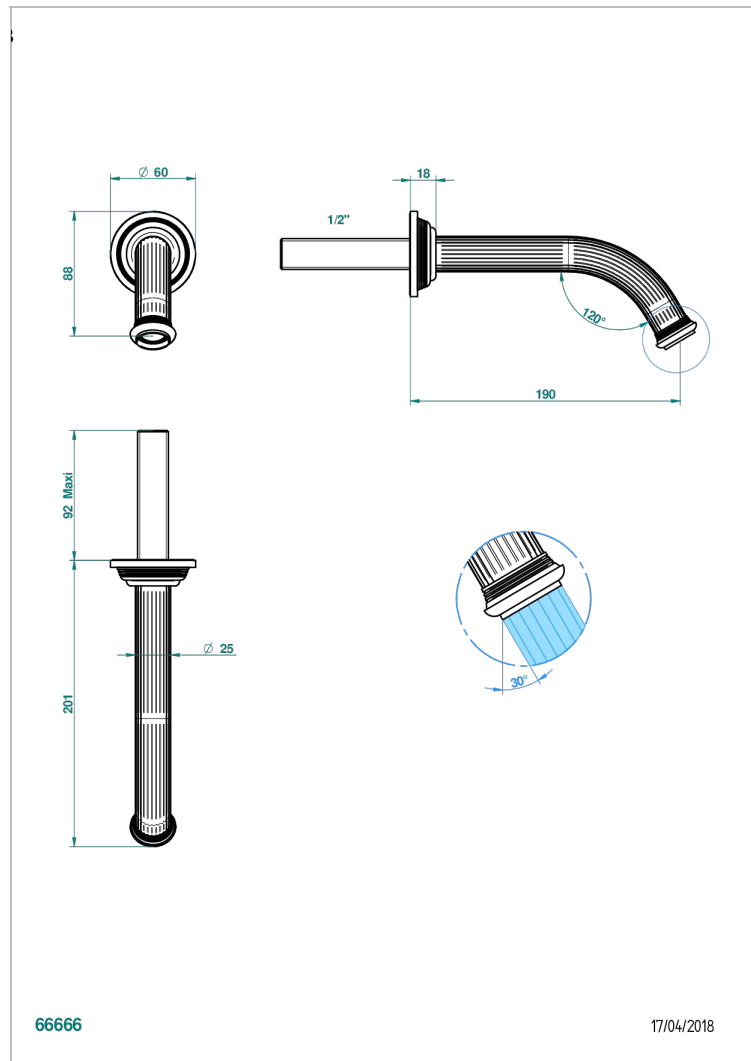

GRAND CENTRAL С МЕТАЛЛИЧЕСКИМИ РУЧКАМИ-КРЕСТИКАМИ

THG[®]
PARIS

U9K-22GAB

Wall mounted basin, goliath spout, 1/2" , without T junction

66666

17/04/2018

ХАРАКТЕРИСТИКИ

- Grand central с металлическими ручками-крестиками
- Wall mounted basin, goliath spout, 1/2" , without T junction

ТЕХНИЧЕСКИЕ ХАРАКТЕРИСТИКИ

- Recommandé : 3 bars (max. 5 bars) - Advised : 43,5 psi (max. 72 psi)
- 8,3 l/min à 3 bars (2.2 gpm at 43.5 psi)

СВЯЗАННЫЕ ТОВАРНЫЕ ПОЗИЦИИ

- Ref. G00-309/B Донный клапан с низкой пропускной способностью для раковин без перелива
- Ref. G00-309/S Сифон отдельный для спускного клапана для стеклянной раковины
- Ref. G00-316 Донный клапан CLIC-CLAC
- Ref. G00-308T Adjustable bottle trap, mini 45 mm - maxi 90 mm with 300 mm overflow pipe