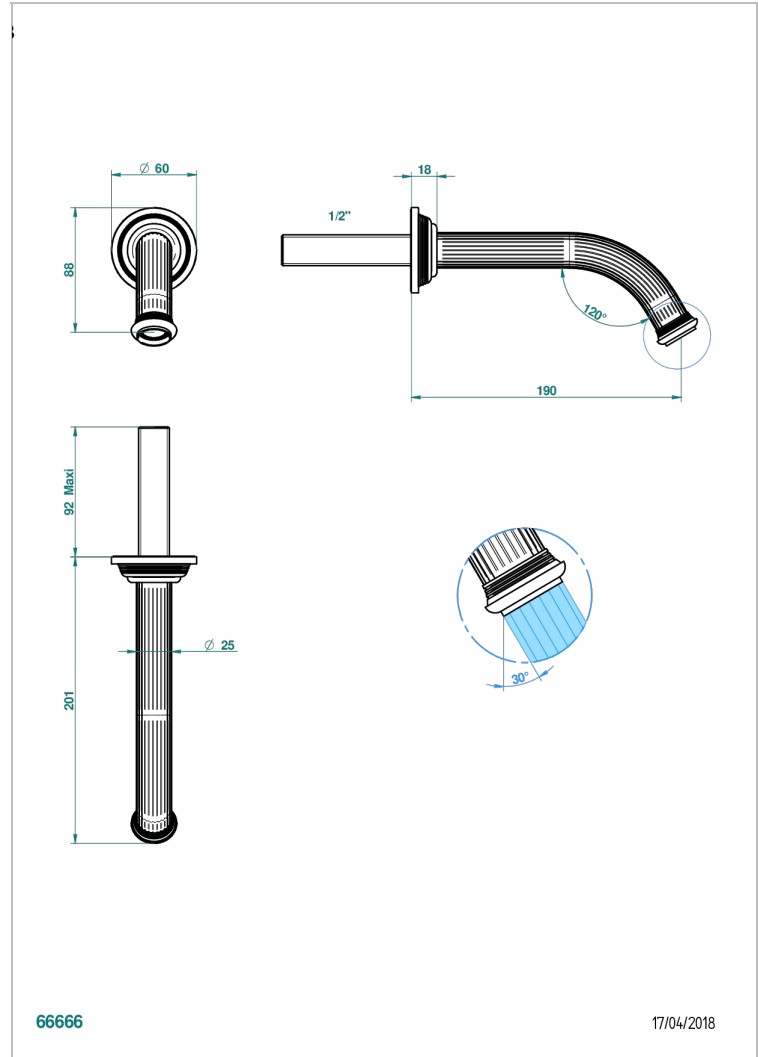

GRAND CENTRAL METAL

U9K-22GAB

Bec de lavabo mural goliath 1/2 sans té

THG[®]
PARIS

66666

17/04/2018

CARACTÉRISTIQUES

- Grand Central Métal
- Bec de lavabo mural goliath 1/2 sans té

SPÉCIFICATIONS TECHNIQUES

- Recommandé : 3 bars (max. 5 bars) - Advised : 43,5 psi (max. 72 psi)
- 8,3 l/min à 3 bars (2.2 gpm at 43.5 psi)

PRODUITS ASSOCIÉS

- Ref. G00-309/B Bonde à écoulement libre avec grille pour vidage de lavabo
- Ref. G00-309/S Siphon design apparent
- Ref. G00-316 Vidage de lavabo clic-clac modèle Europe
- Ref. G00-308T Siphon culot réglable mini 45 mm maxi 90 mm, garde d'eau de 45 mm avec tubulure