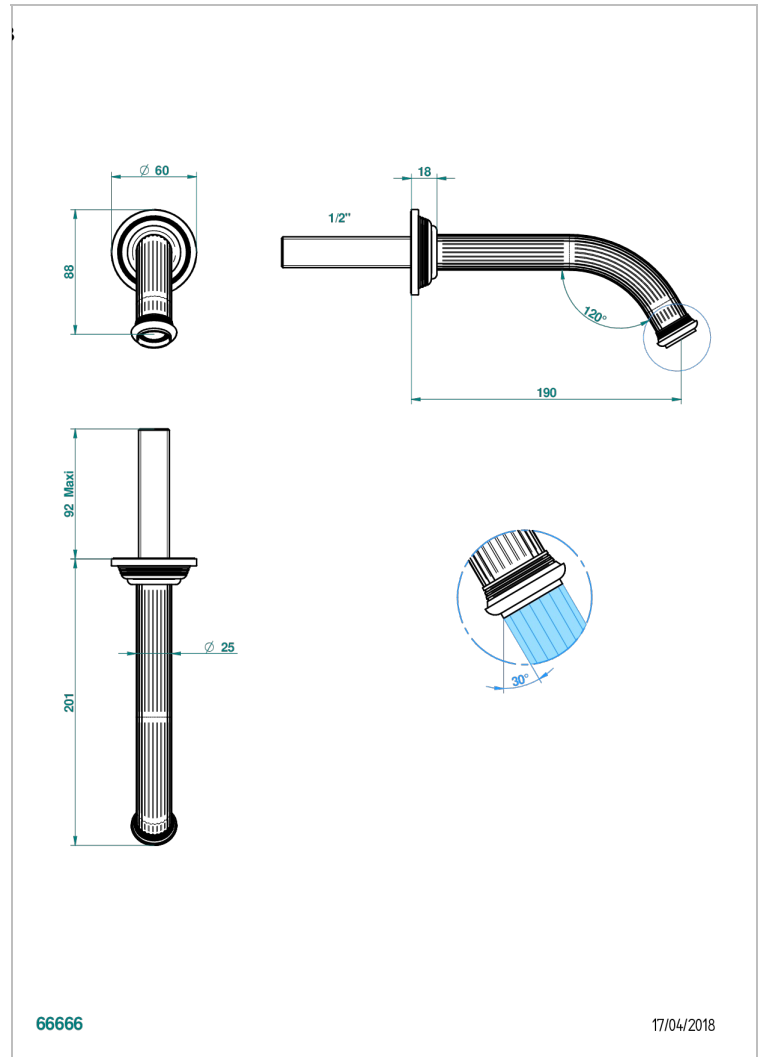

# GRAND CENTRAL METAL

U9K-22GAB

Wall mounted basin, goliath spout, 1/2" , without T junction

THG<sup>®</sup>  
PARIS

## EIGENSCHAFTEN

- Grand central Metal
- Wall mounted basin, goliath spout, 1/2" , without T junction

## ÄHNLICHE PRODUKTE

- Ref. G00-309/B Frei fließender Ablauf mit Gitter für Waschbecken
- Ref. G00-309/S Geruchsverschluss
- Ref. G00-316 Runder Waschtischablauf CLIC-CLAC
- Ref. G00-308T Adjustable bottle trap, mini 45 mm - maxi 90 mm with 300 mm overflow pipe