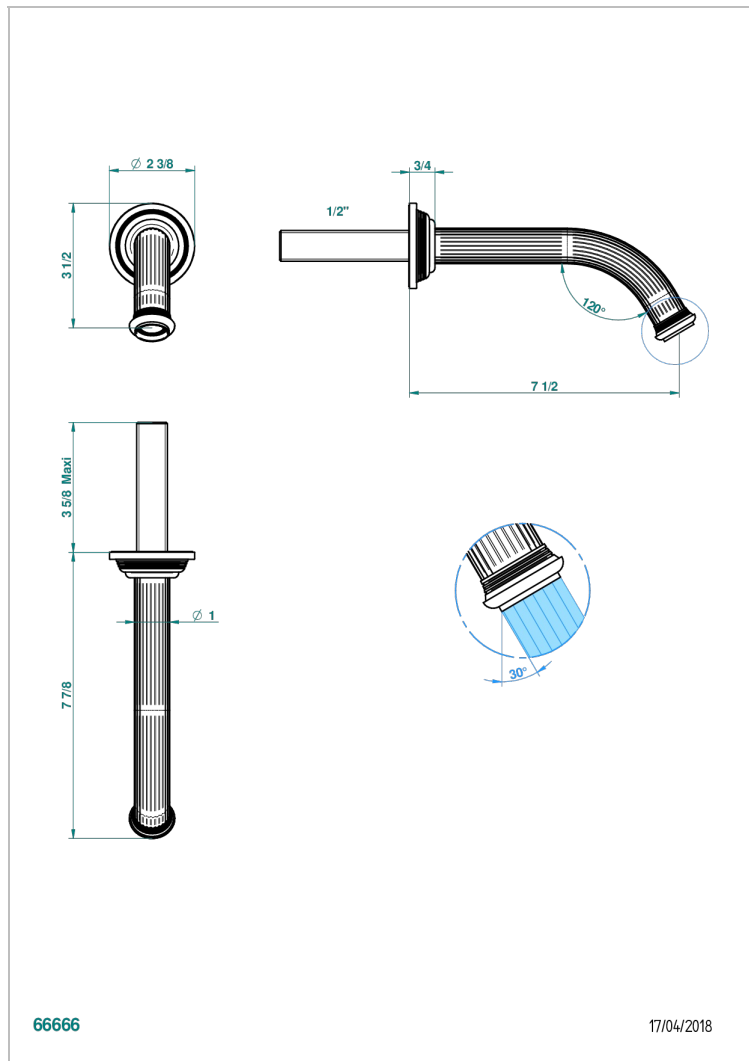

GRAND CENTRAL С МЕТАЛЛИЧЕСКИМИ РУЧКАМИ-КРЕСТИКАМИ

THG[®]
PARIS

U9K-22GAB

Wall mounted basin, goliath spout, 1/2" , without T junction

ХАРАКТЕРИСТИКИ

- Grand central с металлическими ручками-крестиками
- Wall mounted basin, goliath spout, 1/2" , without T junction

ТЕХНИЧЕСКИЕ ХАРАКТЕРИСТИКИ

- Recommandé : 3 bars (max. 5 bars) - Advised : 43,5 psi (max. 72 psi)
- 8,3 l/min à 3 bars (2.2 gpm at 43.5 psi)

СВЯЗАННЫЕ ТОВАРНЫЕ ПОЗИЦИИ

- Ref. G00-309/B Донный клапан с низкой пропускной способностью для раковин без перелива
- Ref. G00-309/S Сифон отдельный для спускного клапана для стеклянной раковины
- Ref. G00-316 Донный клапан CLIC-CLAC
- Ref. G00-308T Adjustable bottle trap, mini 45 mm - maxi 90 mm with 300 mm overflow pipe

Покрытие PVD никель - H55
Светлое золото - F30
Состаренный никель - H28
Хром - A02