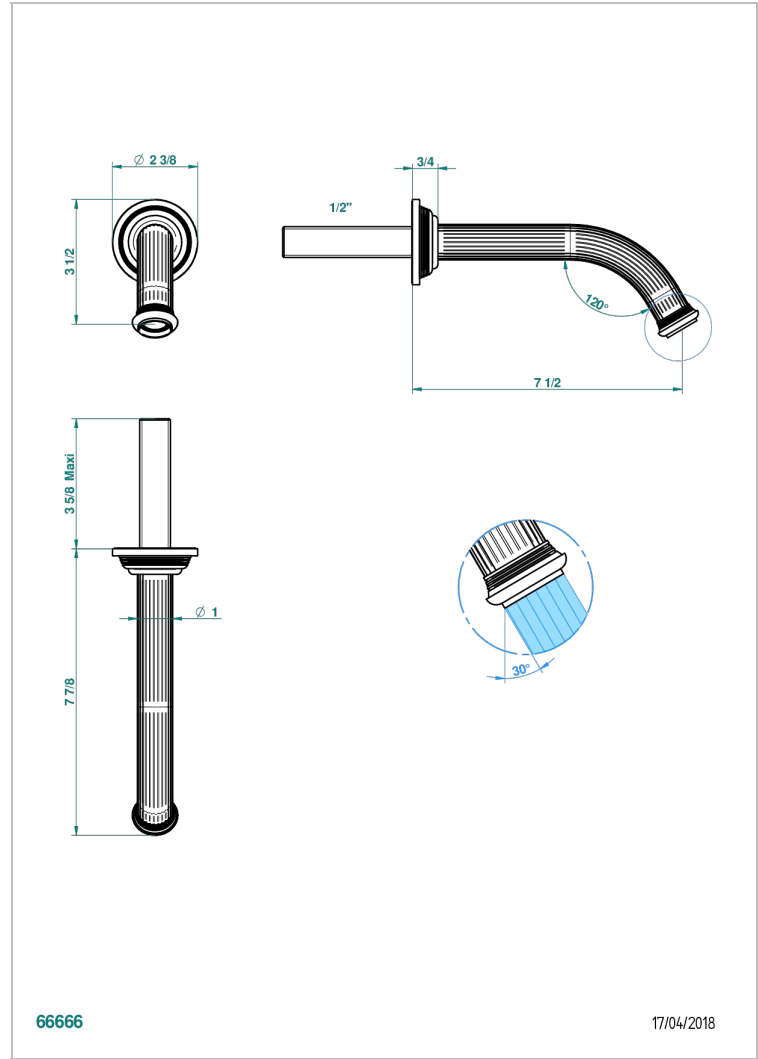

GRAND CENTRAL METAL

U9K-22GAB

Bec de lavabo mural goliath 1/2 sans té

THG[®]
PARIS

CARACTÉRISTIQUES

- Grand Central Métal
- Bec de lavabo mural goliath 1/2 sans té

SPÉCIFICATIONS TECHNIQUES

- Recommandé : 3 bars (max. 5 bars) - Advised : 43,5 psi (max. 72 psi)
- 8,3 l/min à 3 bars (2.2 gpm at 43.5 psi)

PRODUITS ASSOCIÉS

- Ref. G00-309/B Bonde à écoulement libre avec grille pour vidage de lavabo
- Ref. G00-309/S Siphon design apparent
- Ref. G00-316 Vidage de lavabo clic-clac modèle Europe
- Ref. G00-308T Siphon culot réglable mini 45 mm maxi 90 mm, garde d'eau de 45 mm avec tubulure

FINITIONS DISPONIBLES

Bronze clair - D01
Chromé - A02
Chromé insert doré - GA1
Chromé mat - C02
Doré brillant - F01
Doré mat - F07

Laiton fumé naturel - A13
Nickel brillant - B01
Nickel mat - C01
Noir mat céramique - D30
Or pâle - F30
Or pâle mat - F31