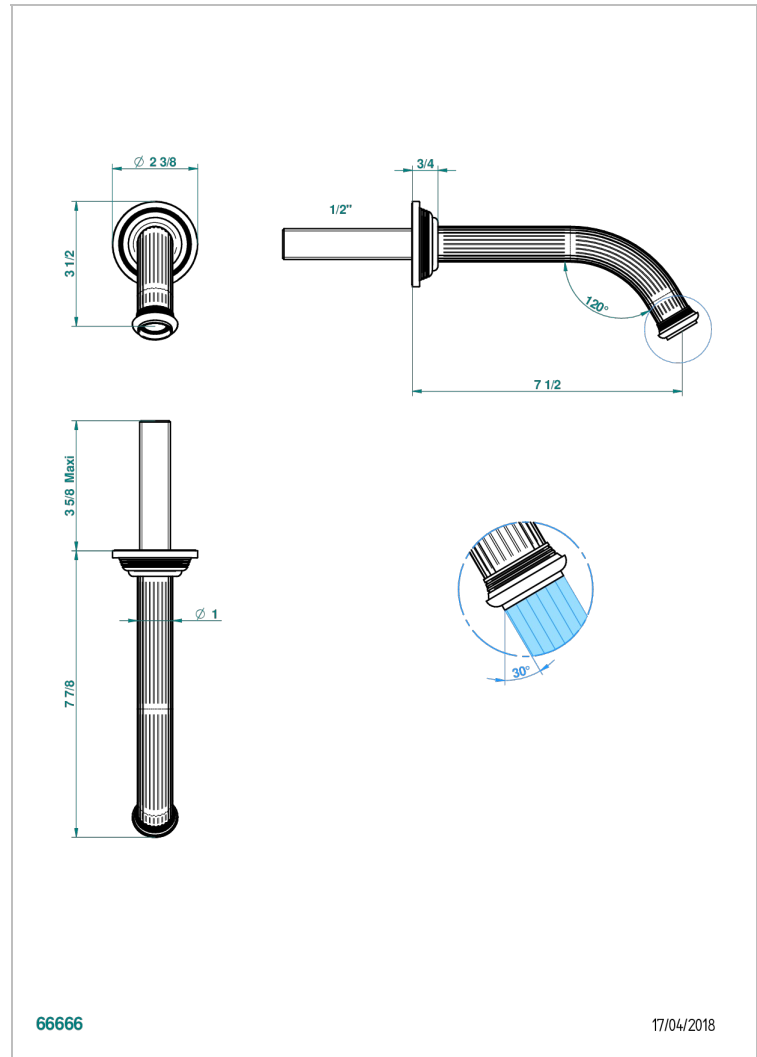

GRAND CENTRAL METAL

U9K-22GAB

Wall mounted basin, goliath spout, 1/2" , without T junction

THG[®]
PARIS

66666

17/04/2018

EIGENSCHAFTEN

- Grand central Metal
- Wall mounted basin, goliath spout, 1/2" , without T junction

TECHNISCHE DATEN

- Recommandé : 3 bars (max. 5 bars) - Advised : 43,5 psi (max. 72 psi)
- 8,3 l/min à 3 bars (2.2 gpm at 43.5 psi)

ÄHNLICHE PRODUKTE

- Ref. G00-309/B Frei fließender Ablauf mit Gitter für Waschbecken
- Ref. G00-309/S Geruchsverschluss
- Ref. G00-316 Runder Waschtischablauf CLIC-CLAC
- Ref. G00-308T Adjustable bottle trap, mini 45 mm - maxi 90 mm with 300 mm overflow pipe

VERFÜGBARE OBERFLÄCHEN

Altnickel - H28
Blassgold - F30
Blassgold matt unlackiert - F31
Bronze hell - D01
Chrom - A02
Chrom matt - C02

Gold - F01
Gold matt - F07
Kupfer altrot matt lackiert - H07
Mattschwarz keramik - D30
Natural smoked Brass - A13
Nickel matt - C01