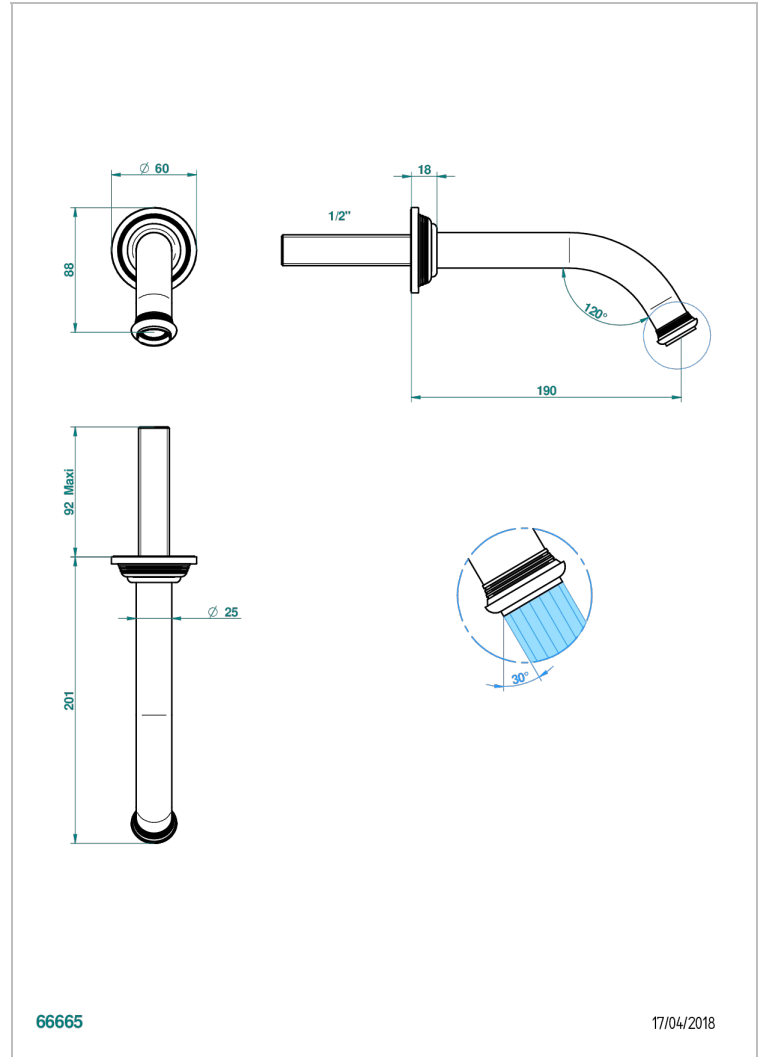

# WEST COAST METAL A MANETTES

U9B-22GAB

Bec de lavabo mural goliath 1/2 sans té

THG<sup>®</sup>  
PARIS

## CARACTÉRISTIQUES

- West Coast Métal à manettes
- Bec de lavabo mural goliath 1/2 sans té

## PRODUITS ASSOCIÉS

- Ref. G00-309/B Bonde à écoulement libre avec grille pour vidage de lavabo
- Ref. G00-309/S Siphon design apparent
- Ref. G00-316 Vidage de lavabo clic-clac modèle Europe
- Ref. G00-308T Siphon culot réglable mini 45 mm maxi 90 mm, garde d'eau de 45 mm avec tubulure