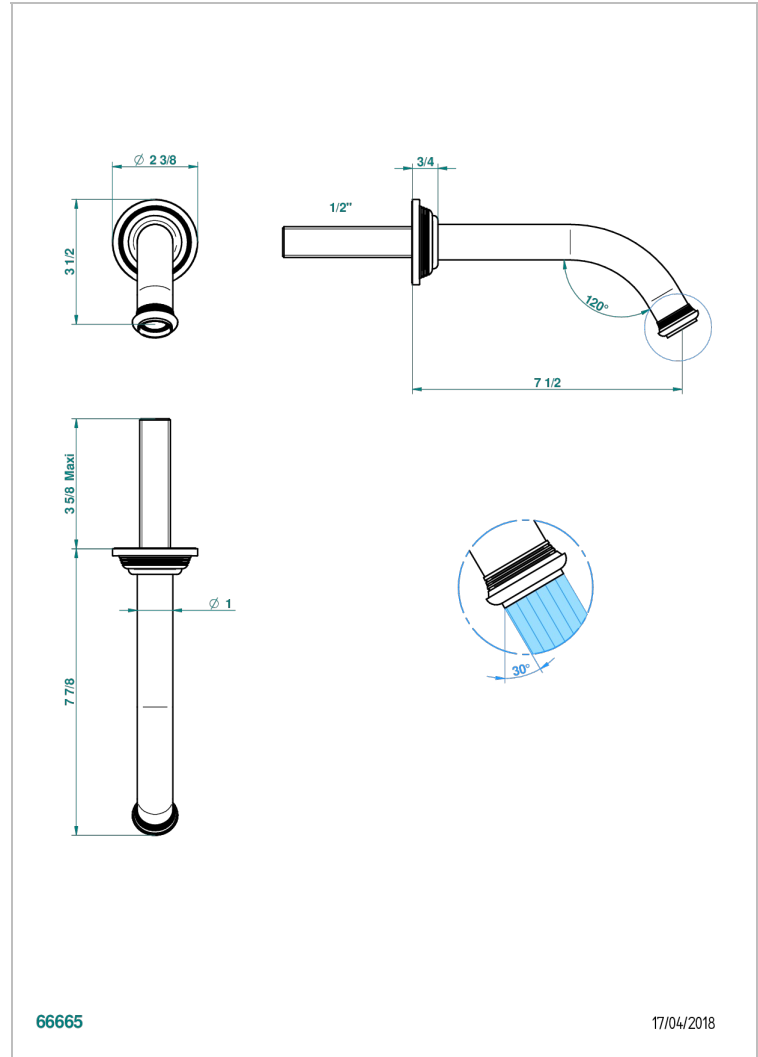

WEST COAST METAL A MANETTES

U9B-22GAB

Bec de lavabo mural goliath 1/2 sans té

THG[®]
PARIS

66665

17/04/2018

CARACTÉRISTIQUES

- West Coast Métal à manettes
- Bec de lavabo mural goliath 1/2 sans té

SPÉCIFICATIONS TECHNIQUES

- Recommandé : 3 bars (max. 5 bars) - Advised : 43,5 psi (max. 72 psi)
- 8,3 l/min à 3 bars (2.2 gpm at 43.5 psi)

PRODUITS ASSOCIÉS

- Ref. G00-309/B Bonde à écoulement libre avec grille pour vidage de lavabo
- Ref. G00-309/S Siphon design apparent
- Ref. G00-316 Vidage de lavabo clic-clac modèle Europe
- Ref. G00-308T Siphon culot réglable mini 45 mm maxi 90 mm, garde d'eau de 45 mm avec tubulure