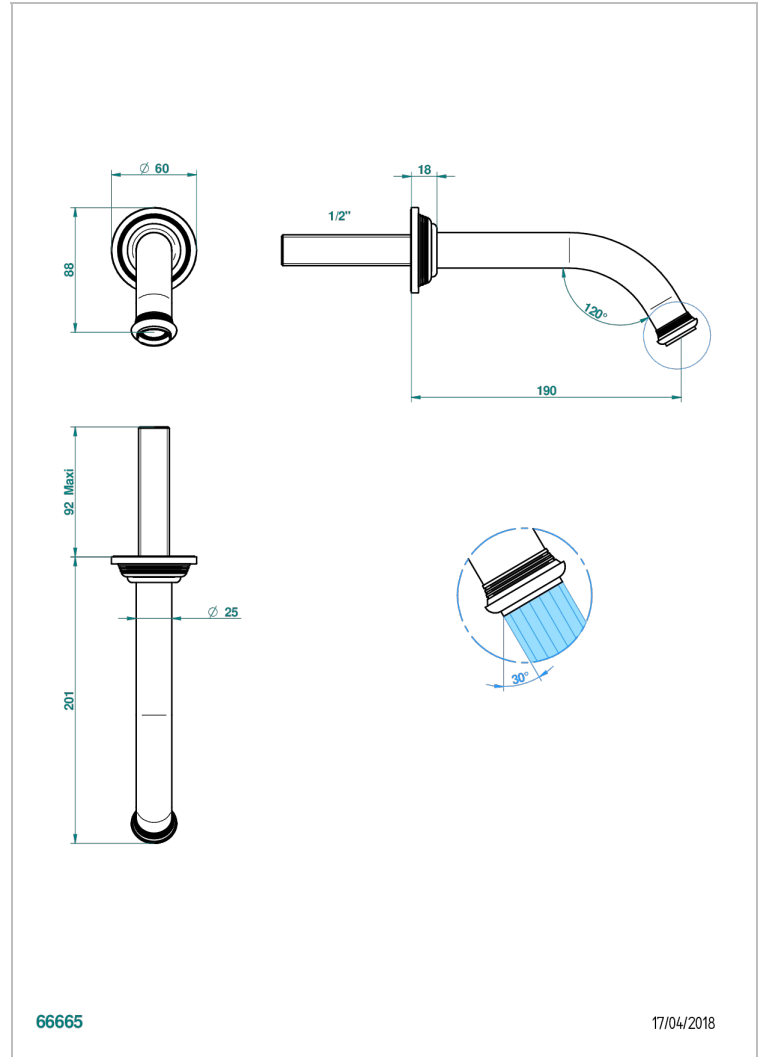

WEST COAST METAL A MANETTES

U9B-22GAB

Bec de lavabo mural goliath 1/2 sans té

THG[®]
PARIS

CARACTÉRISTIQUES

- West Coast Métal à manettes
- Bec de lavabo mural goliath 1/2 sans té

SPÉCIFICATIONS TECHNIQUES

- Recommandé : 3 bars (max. 5 bars) - Advised : 43,5 psi (max. 72 psi)
- 8,3 l/min à 3 bars (2.2 gpm at 43.5 psi)

PRODUITS ASSOCIÉS

- Ref. G00-309/B Bonde à écoulement libre avec grille pour vidage de lavabo
- Ref. G00-309/S Siphon design apparent
- Ref. G00-316 Vidage de lavabo clic-clac modèle Europe
- Ref. G00-308T Siphon culot réglable mini 45 mm maxi 90 mm, garde d'eau de 45 mm avec tubulure