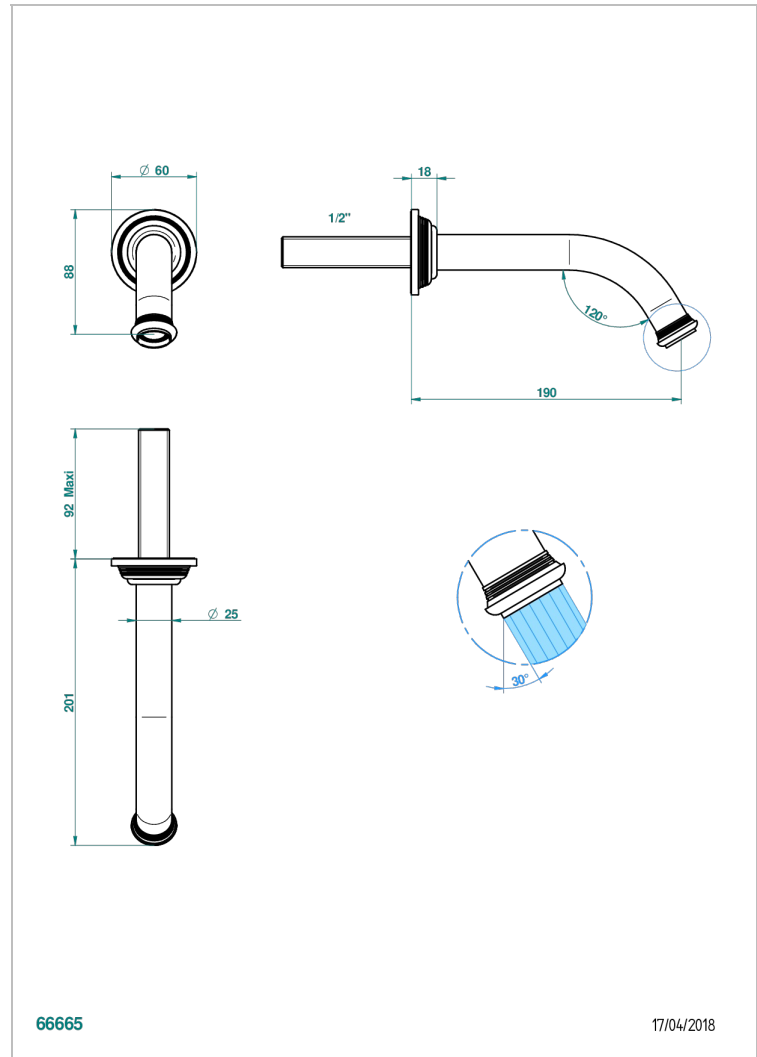

WEST COAST METAL WITH LEVER

U9B-22GAB

Wall mounted basin, goliath spout, 1/2" , without T junction

THG[®]
PARIS

EIGENSCHAFTEN

- West Coast Metal with lever
- Wall mounted basin, goliath spout, 1/2" , without T junction

TECHNISCHE DATEN

- Recommandé : 3 bars (max. 5 bars) - Advised : 43,5 psi (max. 72 psi)
- 8,3 l/min à 3 bars (2.2 gpm at 43.5 psi)

ÄHNLICHE PRODUKTE

- Ref. G00-309/B Frei fließender Ablauf mit Gitter für Waschbecken
- Ref. G00-309/S Geruchsverschluss
- Ref. G00-316 Runder Waschtischablauf CLIC-CLAC
- Ref. G00-308T Adjustable bottle trap, mini 45 mm - maxi 90 mm with 300 mm overflow pipe