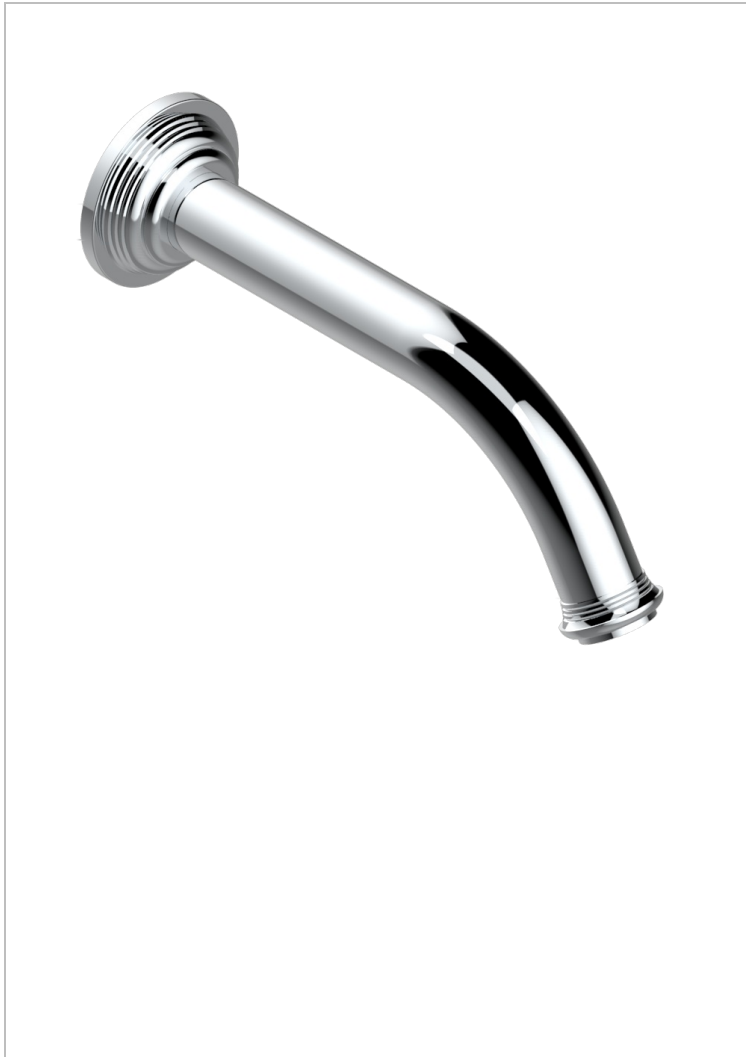

WEST COAST METAL WITH LEVER

U9B-22GAB

Wall mounted basin, goliath spout, 1/2" , without T junction

THG[®]
PARIS

EIGENSCHAFTEN

- West Coast Metal with lever
- Wall mounted basin, goliath spout, 1/2" , without T junction

TECHNISCHE DATEN

- Recommandé : 3 bars (max. 5 bars) - Advised : 43,5 psi (max. 72 psi)
- 8,3 l/min à 3 bars (2.2 gpm at 43.5 psi)

ÄHNLICHE PRODUKTE

- Ref. G00-309/B Frei fließender Ablauf mit Gitter für Waschbecken
- Ref. G00-309/S Geruchsverschluss
- Ref. G00-316 Runder Waschtischablauf CLIC-CLAC
- Ref. G00-308T Adjustable bottle trap, mini 45 mm - maxi 90 mm with 300 mm overflow pipe

VERFÜGBARE OBERFLÄCHEN

Altnickel - H28
Blassgold - F30
Blassgold matt unlackiert - F31
Bronze hell - D01
Chrom - A02
Chrom matt - C02

Gold - F01
Gold matt - F07
Kupfer altrot matt lackiert - H07
Mattschwarz keramik - D30
Natural smoked Brass - A13
Nickel matt - C01