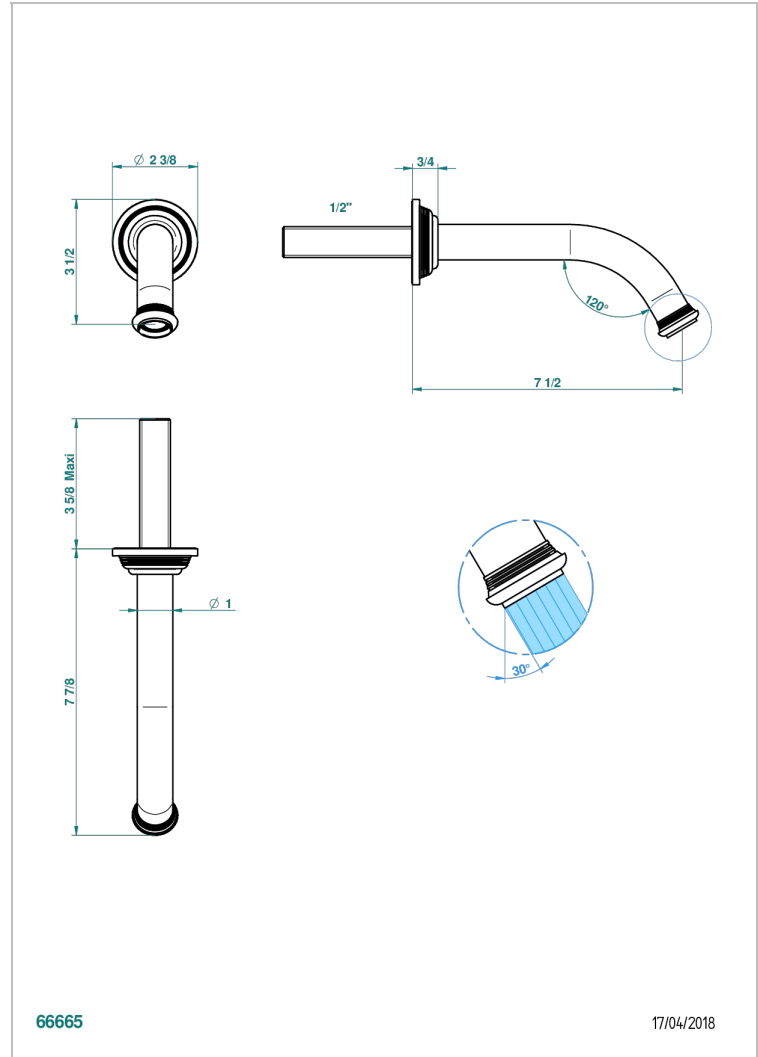

WEST COAST METAL A MANETTES

U9B-22GAB

Bec de lavabo mural goliath 1/2 sans té

THG[®]
PARIS

66665

17/04/2018

CARACTÉRISTIQUES

- West Coast Métal à manettes
- Bec de lavabo mural goliath 1/2 sans té

SPECIFICATIONS TECHNIQUES

- Recommandé : 3 bars (max. 5 bars) - Advised : 43,5 psi (max. 72 psi)
- 8,3 l/min à 3 bars (2.2 gpm at 43.5 psi)

PRODUITS ASSOCIÉS

- Ref. G00-309/B Bonde à écoulement libre avec grille pour vidage de lavabo
- Ref. G00-309/S Siphon design apparent
- Ref. G00-316 Vidage de lavabo clic-clac modèle Europe
- Ref. G00-308T Siphon culot réglable mini 45 mm maxi 90 mm, garde d'eau de 45 mm avec tubulure