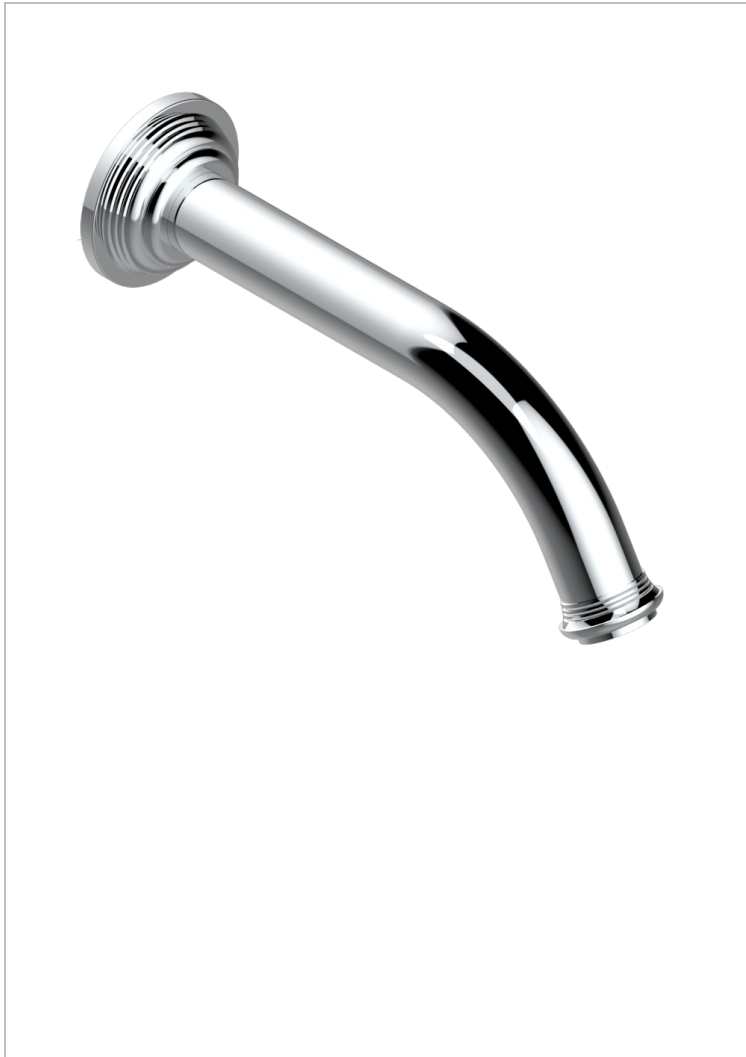

WEST COAST METAL WITH LEVER

U9B-22GAB

Wall mounted basin, goliath spout, 1/2" , without T junction

THG[®]
PARIS

66665

17/04/2018

EIGENSCHAFTEN

- West Coast Metal with lever
- Wall mounted basin, goliath spout, 1/2" , without T junction

TECHNISCHE DATEN

- Recommandé : 3 bars (max. 5 bars) - Advised : 43,5 psi (max. 72 psi)
- 8,3 l/min à 3 bars (2.2 gpm at 43.5 psi)

ÄHNLICHE PRODUKTE

- Ref. G00-309/B Frei fließender Ablauf mit Gitter für Waschbecken
- Ref. G00-309/S Geruchsverschluss
- Ref. G00-316 Runder Waschtischablauf CLIC-CLAC
- Ref. G00-308T Adjustable bottle trap, mini 45 mm - maxi 90 mm with 300 mm overflow pipe

VERFÜGBARE OBERFLÄCHEN

Altnickel - H28
Blassgold - F30
Blassgold matt unlackiert - F31
Bronze hell - D01
Chrom - A02
Chrom matt - C02

Gold - F01
Gold matt - F07
Kupfer altrot matt lackiert - H07
Mattschwarz keramik - D30
Natural smoked Brass - A13
Nickel matt - C01