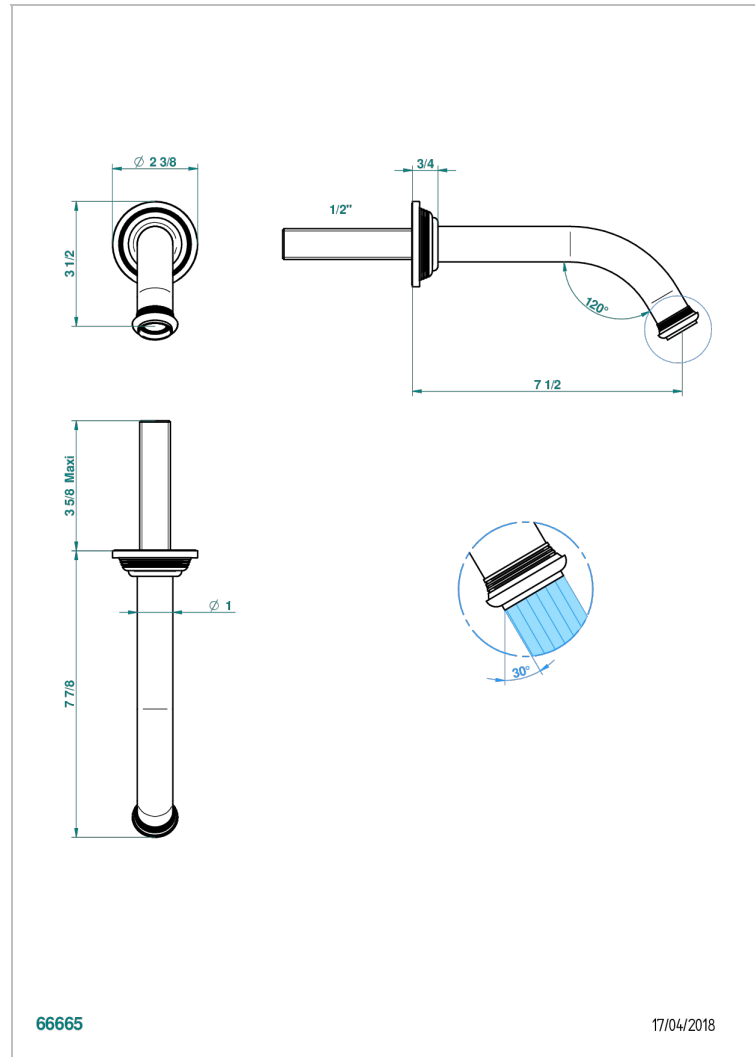

WEST COAST METAL WITH LEVER

U9B-22GAB

Wall mounted basin, goliath spout, 1/2" , without T junction

THG[®]
PARIS

66665

17/04/2018

EIGENSCHAFTEN

- West Coast Metal with lever
- Wall mounted basin, goliath spout, 1/2" , without T junction

TECHNISCHE DATEN

- Recommandé : 3 bars (max. 5 bars) - Advised : 43,5 psi (max. 72 psi)
- 8,3 l/min à 3 bars (2.2 gpm at 43.5 psi)

ÄHNLICHE PRODUKTE

- Ref. G00-309/B Frei fließender Ablauf mit Gitter für Waschbecken
- Ref. G00-309/S Geruchsverschluss
- Ref. G00-316 Runder Waschtischablauf CLIC-CLAC
- Ref. G00-308T Adjustable bottle trap, mini 45 mm - maxi 90 mm with 300 mm overflow pipe