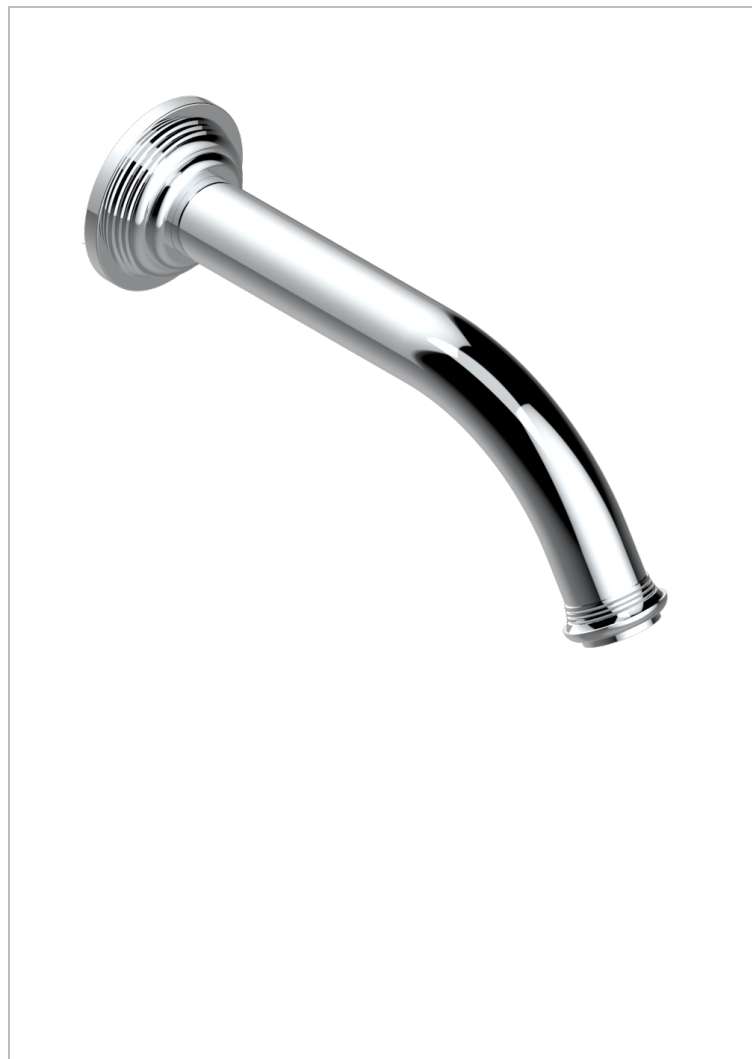

WEST COAST С МЕТАЛЛИЧЕСКИМИ РУЧКАМИ-РУКОЯТКАМИ

THG
PARIS

U9B-22GAB

Wall mounted basin, goliath spout, 1/2" , without T junction

ХАРАКТЕРИСТИКИ

- West Coast с металлическими ручками-рукоятками
- Wall mounted basin, goliath spout, 1/2" , without T junction

ТЕХНИЧЕСКИЕ ХАРАКТЕРИСТИКИ

- Recommandé : 3 bars (max. 5 bars) - Advised : 43,5 psi (max. 72 psi)
- 8,3 l/min à 3 bars (2.2 gpm at 43.5 psi)

СВЯЗАННЫЕ ТОВАРНЫЕ ПОЗИЦИИ

- Ref. G00-309/B Донный клапан с низкой пропускной способностью для раковин без перелива
- Ref. G00-309/S Сифон отдельный для спускного клапана для стеклянной раковины
- Ref. G00-316 Донный клапан CLIC-CLAC
- Ref. G00-308T Adjustable bottle trap, mini 45 mm - maxi 90 mm with 300 mm overflow pipe

Покрытие PVD никель - H55
Светлое золото - F30
Состаренный никель - H28
Хром - A02