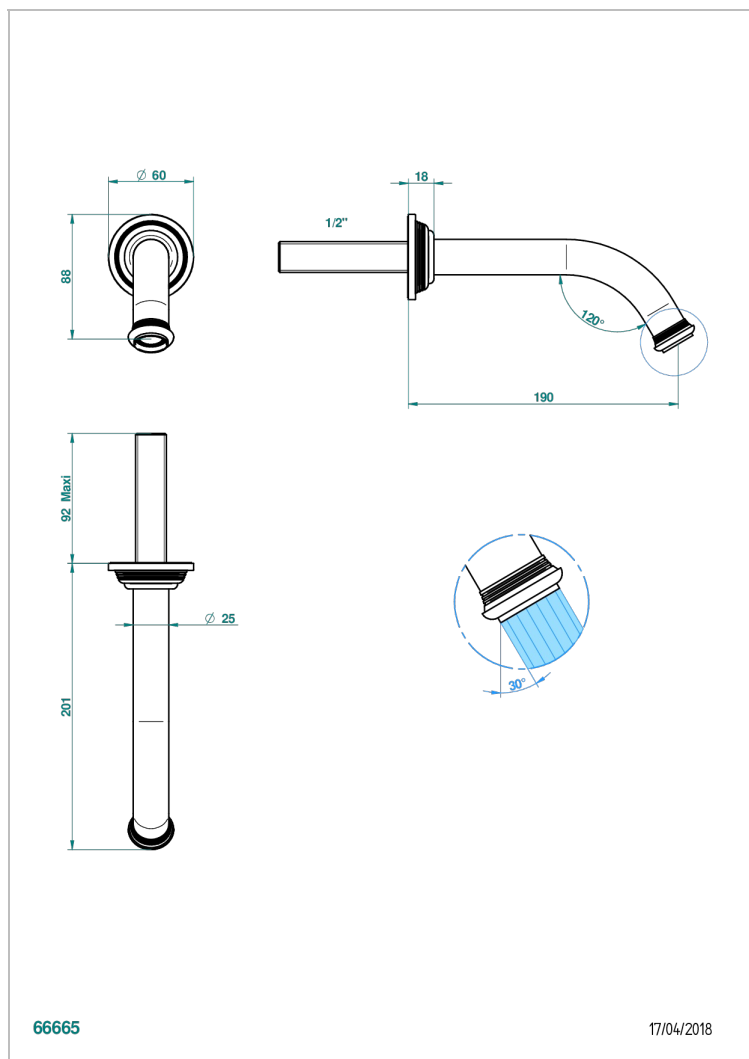

WEST COAST С МЕТАЛЛИЧЕСКИМИ РУЧКАМИ-РУКОЯТКАМИ

THG
PARIS

U9B-22GAB

Wall mounted basin, goliath spout, 1/2" , without T junction

ХАРАКТЕРИСТИКИ

- West Coast с металлическими ручками-рукоятками
- Wall mounted basin, goliath spout, 1/2" , without T junction

ТЕХНИЧЕСКИЕ ХАРАКТЕРИСТИКИ

- Recommandé : 3 bars (max. 5 bars) - Advised : 43,5 psi (max. 72 psi)
- 8,3 l/min à 3 bars (2.2 gpm at 43.5 psi)

СВЯЗАННЫЕ ТОВАРНЫЕ ПОЗИЦИИ

- Ref. G00-309/B Донный клапан с низкой пропускной способностью для раковин без перелива
- Ref. G00-309/S Сифон отдельный для спускного клапана для стеклянной раковины
- Ref. G00-316 Донный клапан CLIC-CLAC
- Ref. G00-308T Adjustable bottle trap, mini 45 mm - maxi 90 mm with 300 mm overflow pipe