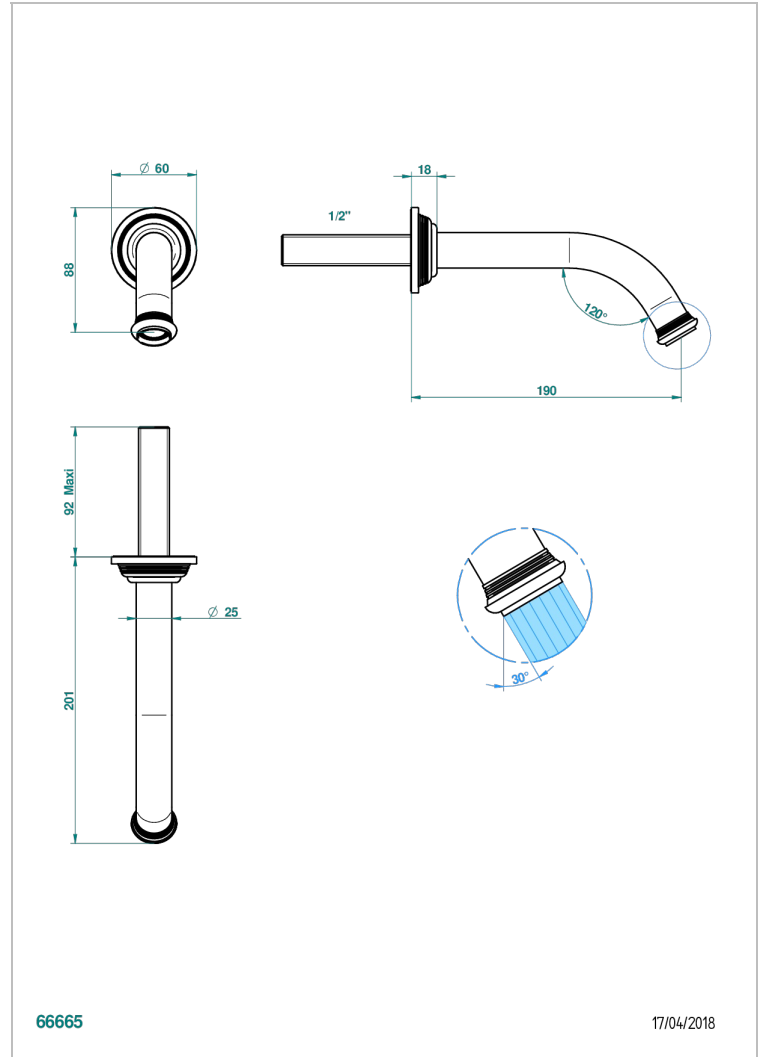

WEST COAST METAL A MANETTES

U9B-22GAB

Bec de lavabo mural goliath 1/2 sans té

THG[®]
PARIS

66665

17/04/2018

CARACTÉRISTIQUES

- West Coast Métal à manettes
- Bec de lavabo mural goliath 1/2 sans té

SPÉCIFICATIONS TECHNIQUES

- Recommandé : 3 bars (max. 5 bars) - Advised : 43,5 psi (max. 72 psi)
- 8,3 l/min à 3 bars (2.2 gpm at 43.5 psi)

PRODUITS ASSOCIÉS

- Ref. G00-309/B Bonde à écoulement libre avec grille pour vidage de lavabo
- Ref. G00-309/S Siphon design apparent
- Ref. G00-316 Vidage de lavabo clic-clac modèle Europe
- Ref. G00-308T Siphon culot réglable mini 45 mm maxi 90 mm, garde d'eau de 45 mm avec tubulure