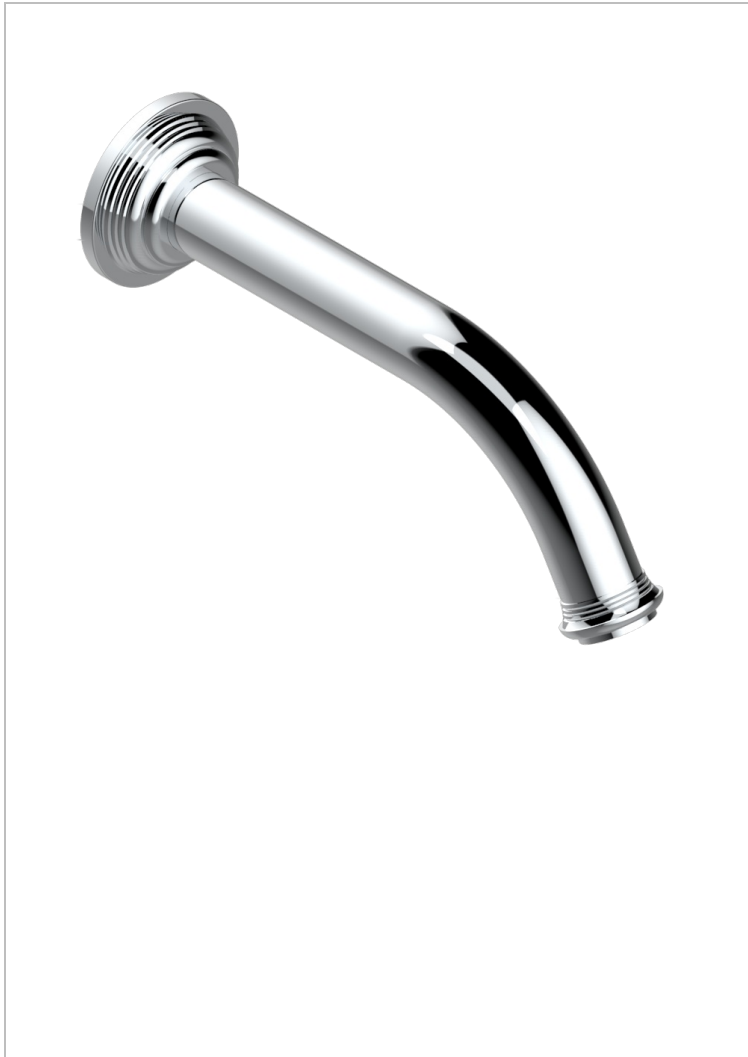

WEST COAST METAL WITH LEVER

U9B-22GAB

Wall mounted basin, goliath spout, 1/2" , without T junction

THG[®]
PARIS

CARACTERÍSTICAS

- West Coast Metal with lever
- Wall mounted basin, goliath spout, 1/2" , without T junction

ESPECIFICACIONES TÉCNICAS

- Recommandé : 3 bars (max. 5 bars) - Advised : 43,5 psi (max. 72 psi)
- 8,3 l/min à 3 bars (2.2 gpm at 43.5 psi)

PRODUCTOS RELACIONADOS

- Ref. G00-309/B Vaciador de flujo libre con rejilla para el lavabo
- Ref. G00-309/S Sifón moderno
- Ref. G00-316 Vaciador para lavabo sistema clic-clac
- Ref. G00-308T Adjustable bottle trap, mini 45 mm - maxi 90 mm with 300 mm overflow pipe

ACABADOS DISPONIBLES

Bronce claro - D01
Cerámica negra mate - D30
Cobre viejo mate - H07
Cromo - A02
Cromo mate - C02
Dorado - F01

Dorado mate - F07
Dorado pálido - F30
Dorado pálido mate (sin barniz) - F31
Natural smoked Brass - A13
Níquel - B01
Níquel mate - C01

Níquel viejo - H28
Polished chrome with gold inlay - GA1
Pvd blush - H62
Pvd blush mate - H60
Pvd color latón - H49
Pvd color latón mate - H50

Pvd color níquel - H55
Pvd color níquel mate - H56
Pvd color oro - H52
Pvd color oro mate - H53
Pvd grafito - H64
Pvd grafito mate - H65