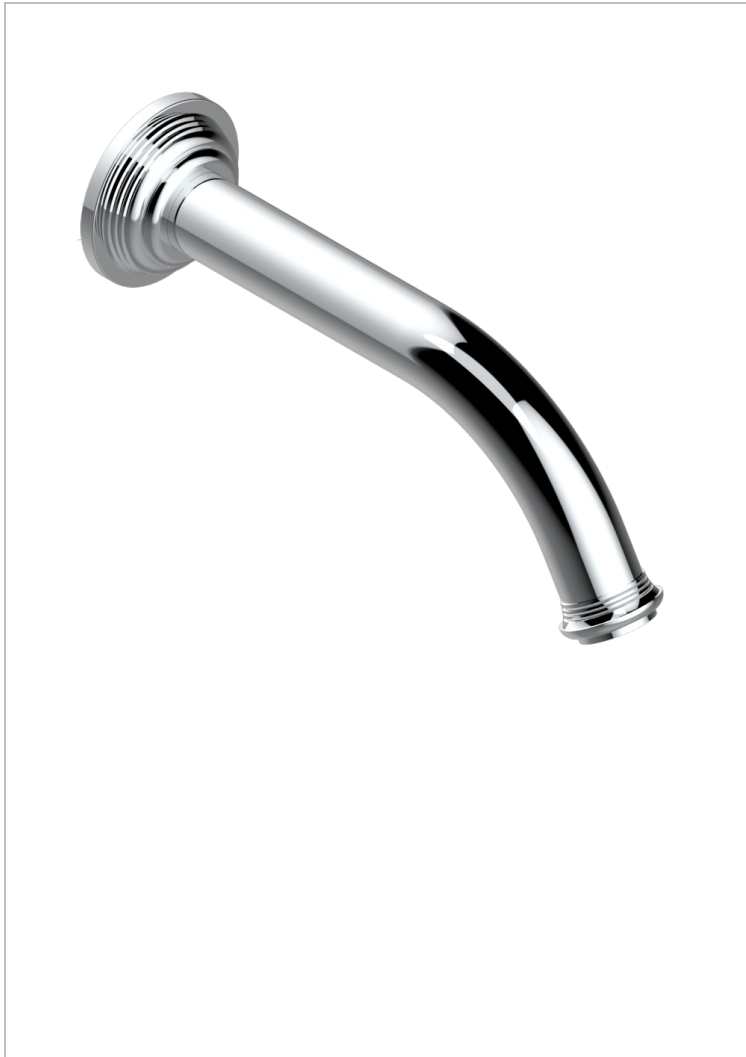

# WEST COAST METAL WITH LEVER

U9B-22GAB

Wall mounted basin, goliath spout, 1/2" , without T junction

THG<sup>®</sup>  
PARIS

## EIGENSCHAFTEN

- West Coast Metal with lever
- Wall mounted basin, goliath spout, 1/2" , without T junction

## ÄHNLICHE PRODUKTE

- Ref. G00-309/B Frei fließender Ablauf mit Gitter für Waschbecken
- Ref. G00-309/S Geruchsverschluss
- Ref. G00-316 Runder Waschtischablauf CLIC-CLAC
- Ref. G00-308T Adjustable bottle trap, mini 45 mm - maxi 90 mm with 300 mm overflow pipe