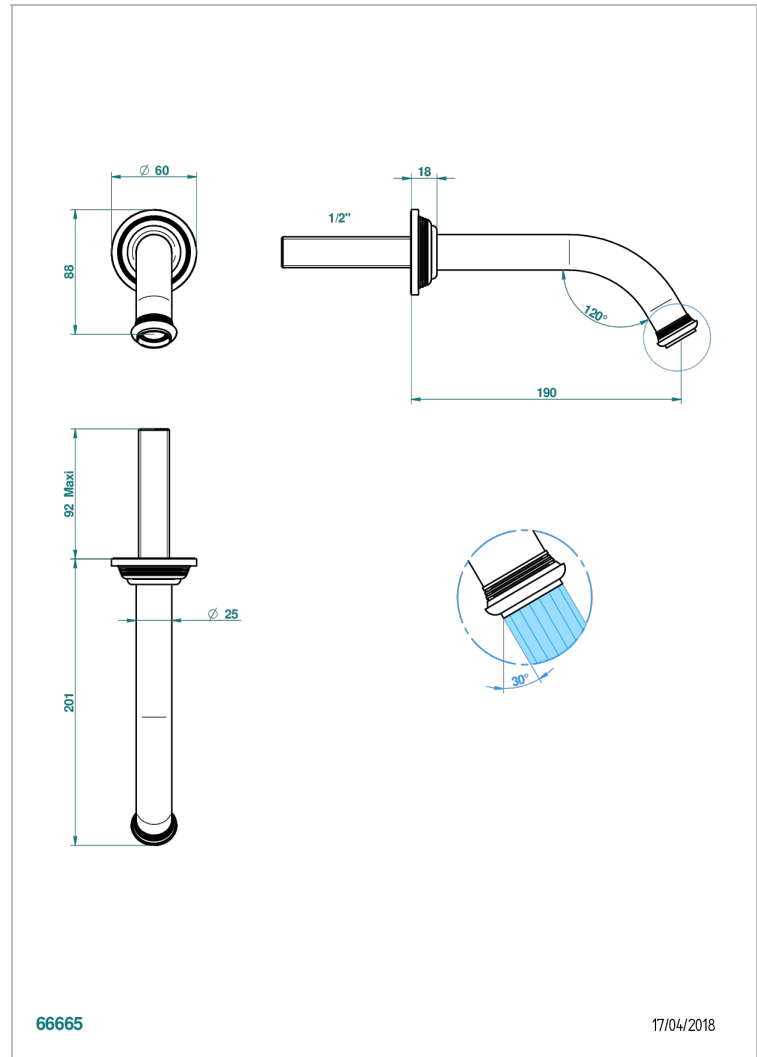

# WEST COAST METAL WITH LEVER

U9B-22GAB

Wall mounted basin, goliath spout, 1/2" , without T junction

THG<sup>®</sup>  
PARIS

## EIGENSCHAFTEN

- West Coast Metal with lever
- Wall mounted basin, goliath spout, 1/2" , without T junction

## ÄHNLICHE PRODUKTE

- Ref. G00-309/B Frei fließender Ablauf mit Gitter für Waschbecken
- Ref. G00-309/S Geruchsverschluss
- Ref. G00-316 Runder Waschtischablauf CLIC-CLAC
- Ref. G00-308T Adjustable bottle trap, mini 45 mm - maxi 90 mm with 300 mm overflow pipe