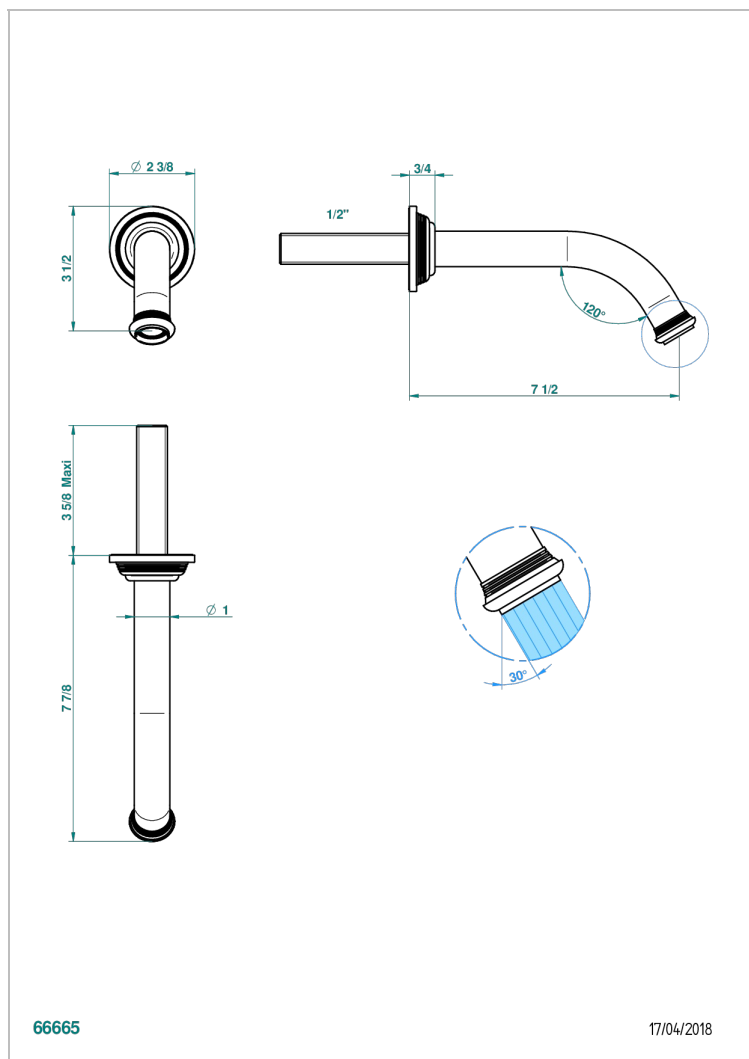

# WEST COAST С МЕТАЛЛИЧЕСКИМИ РУЧКАМИ-РУКОЯТКАМИ

THG  
PARIS

U9B-22GAB

Wall mounted basin, goliath spout, 1/2" , without T junction

66665

17/04/2018

## ХАРАКТЕРИСТИКИ

- West Coast с металлическими ручками-рукоятками
- Wall mounted basin, goliath spout, 1/2" , without T junction

## СВЯЗАННЫЕ ТОВАРНЫЕ ПОЗИЦИИ

- Ref. G00-309/B Донный клапан с низкой пропускной способностью для раковин без перелива
- Ref. G00-309/S Сифон отдельный для спускного клапана для стеклянной раковины
- Ref. G00-316 Донный клапан CLIC-CLAC
- Ref. G00-308T Adjustable bottle trap, mini 45 mm - maxi 90 mm with 300 mm overflow pipe