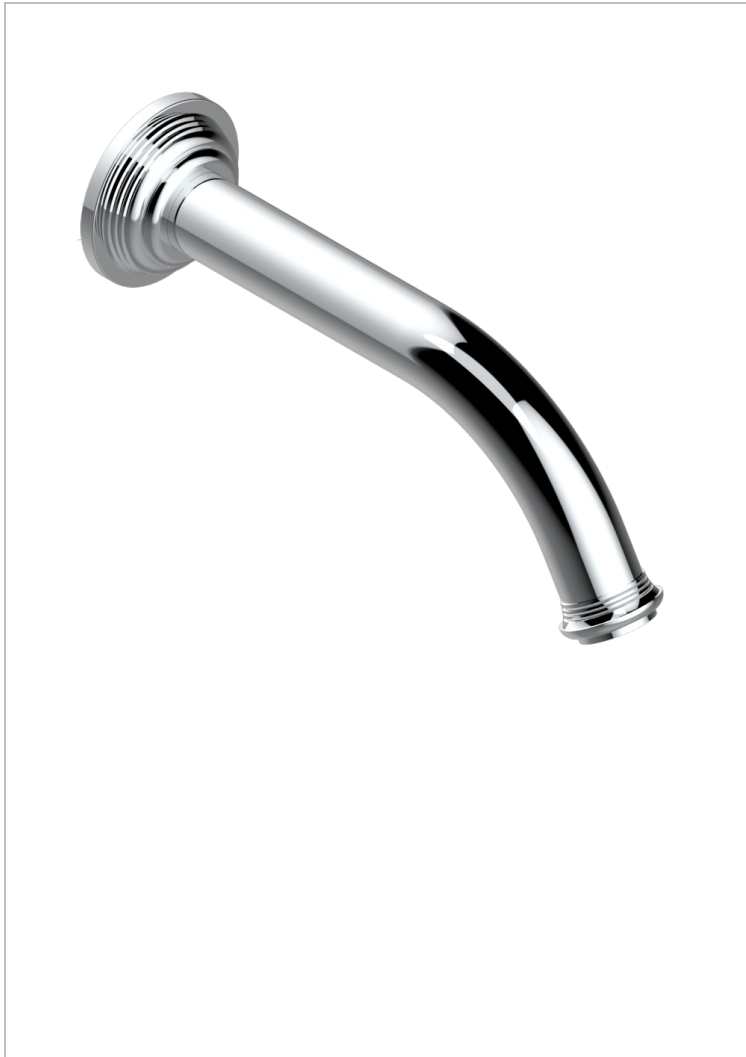

WEST COAST METAL WITH LEVER

U9B-22GAB

Wall mounted basin, goliath spout, 1/2" , without T junction

THG[®]
PARIS

CARACTERÍSTICAS

- West Coast Metal with lever
- Wall mounted basin, goliath spout, 1/2" , without T junction

ESPECIFICACIONES TÉCNICAS

- Recommandé : 3 bars (max. 5 bars) - Advised : 43,5 psi (max. 72 psi)
- 8,3 l/min à 3 bars (2.2 gpm at 43.5 psi)

PRODUCTOS RELACIONADOS

- Ref. G00-309/B Vaciador de flujo libre con rejilla para el lavabo
- Ref. G00-309/S Sifón moderno
- Ref. G00-316 Vaciador para lavabo sistema clic-clac
- Ref. G00-308T Adjustable bottle trap, mini 45 mm - maxi 90 mm with 300 mm overflow pipe

ACABADOS DISPONIBLES

Bronce claro - D01
Cerámica negra mate - D30
Cobre viejo mate - H07
Cromo - A02
Cromo mate - C02
Dorado - F01

Dorado mate - F07
Dorado pálido - F30
Dorado pálido mate (sin barniz) - F31
Natural smoked Brass - A13
Níquel - B01
Níquel mate - C01

Níquel viejo - H28
Polished chrome with gold inlay - GA1
Pvd blush - H62
Pvd blush mate - H60
Pvd color latón - H49
Pvd color latón mate - H50

Pvd color níquel - H55
Pvd color níquel mate - H56
Pvd color oro - H52
Pvd color oro mate - H53
Pvd grafito - H64
Pvd grafito mate - H65