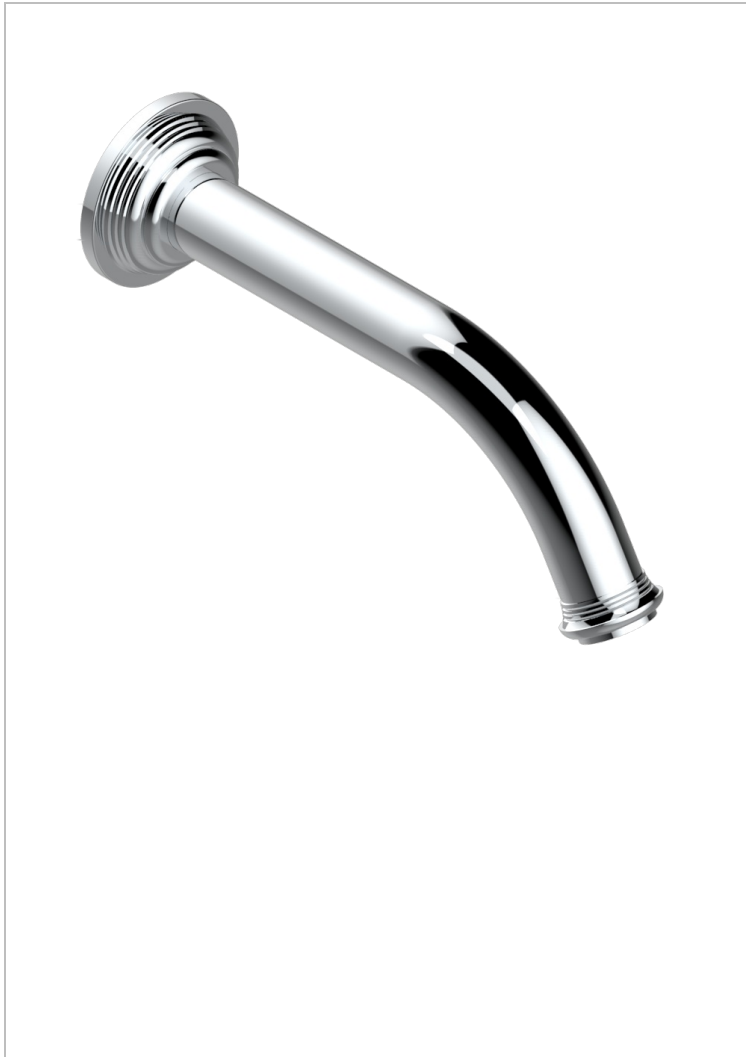

# WEST COAST METAL WITH LEVER

U9B-22GAB

Wall mounted basin, goliath spout, 1/2" , without T junction

THG<sup>®</sup>  
PARIS

66665

17/04/2018

## EIGENSCHAFTEN

- West Coast Metal with lever
- Wall mounted basin, goliath spout, 1/2" , without T junction

## ÄHNLICHE PRODUKTE

- Ref. G00-309/B Frei fließender Ablauf mit Gitter für Waschbecken
- Ref. G00-309/S Geruchsverschluss
- Ref. G00-316 Runder Waschtischablauf CLIC-CLAC
- Ref. G00-308T Adjustable bottle trap, mini 45 mm - maxi 90 mm with 300 mm overflow pipe