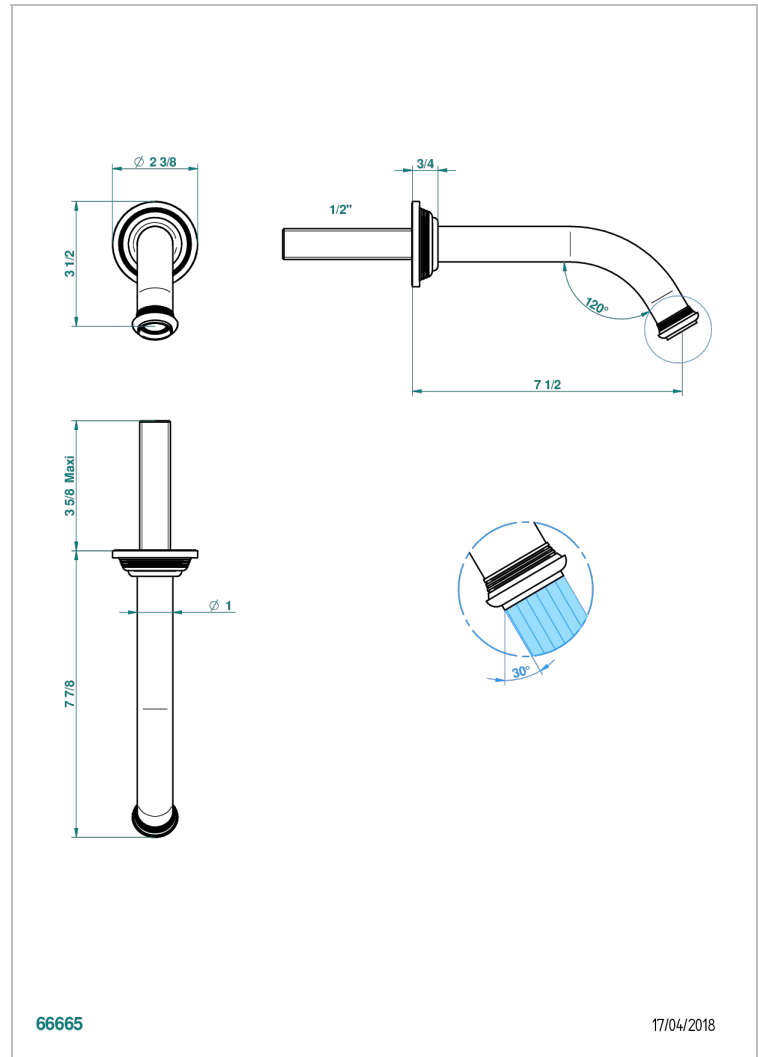

# WEST COAST METAL WITH LEVER

U9B-22GAB

Wall mounted basin, goliath spout, 1/2" , without T junction

THG<sup>®</sup>  
PARIS

66665

17/04/2018

## EIGENSCHAFTEN

- West Coast Metal with lever
- Wall mounted basin, goliath spout, 1/2" , without T junction

## ÄHNLICHE PRODUKTE

- Ref. G00-309/B Frei fließender Ablauf mit Gitter für Waschbecken
- Ref. G00-309/S Geruchsverschluss
- Ref. G00-316 Runder Waschtischablauf CLIC-CLAC
- Ref. G00-308T Adjustable bottle trap, mini 45 mm - maxi 90 mm with 300 mm overflow pipe