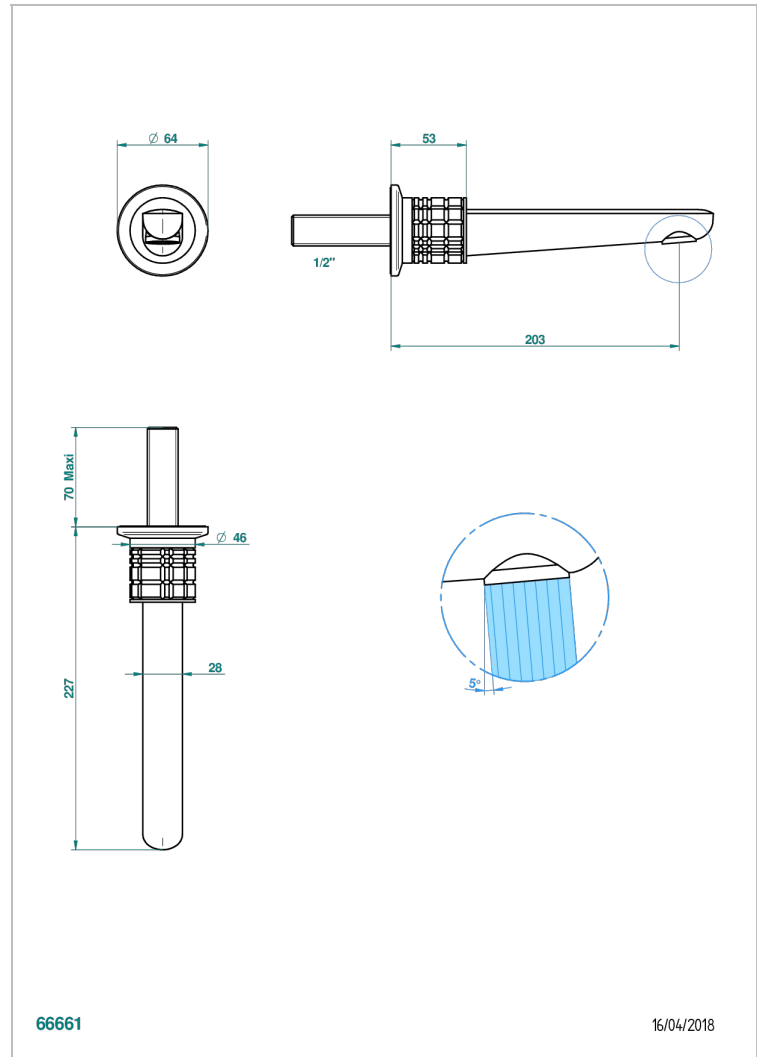

# SYSTEM CRISTAL A MANETTES

G9K-22GAB

Bec de lavabo mural goliath 1/2 sans té

THG<sup>®</sup>  
PARIS

## CARACTÉRISTIQUES

- System Cristal à manettes
- Bec de lavabo mural goliath 1/2 sans té

Vieux cuivre rouge mat - H07  
Vieux nickel - H28