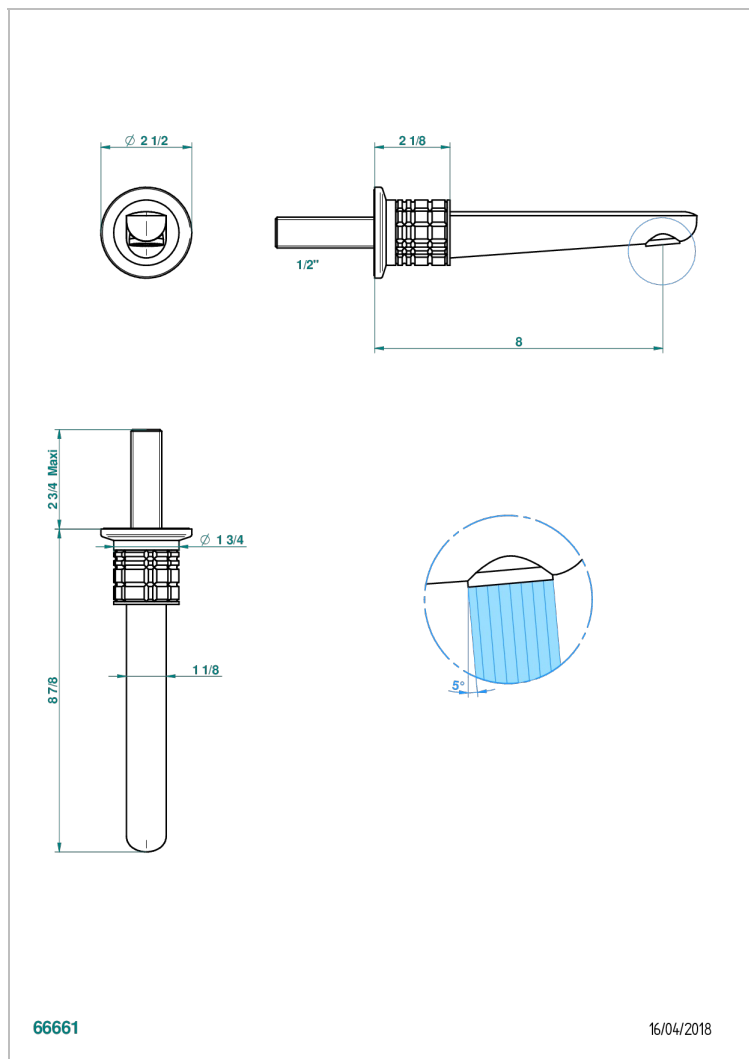

SYSTEM CRISTAL A MANETTES

G9K-22GAB

Bec de lavabo mural goliath 1/2 sans té

THG[®]
PARIS

CARACTÉRISTIQUES

- System Cristal à manettes
- Bec de lavabo mural goliath 1/2 sans té

FINITIONS DISPONIBLES

Bronze clair - D01
Chromé - A02
Chromé mat - C02
Doré brillant - F01
Doré mat - F07
Nickel brillant - B01

Nickel mat - C01
Noir mat céramique - D30
Or pâle - F30
Or pâle mat - F31
Pvd blush - H62
Pvd blush mat - H60

Pvd couleur bronze brown - F33
Pvd couleur bronze brown - mat - F34
Pvd couleur doré - H52
Pvd couleur doré mat - H53
Pvd couleur laiton - H49
Pvd couleur laiton mat - H50

Pvd couleur nickel - H55
Pvd couleur nickel mat - H56
Pvd graphite - H64
Pvd graphite mat - H65
Pvd umber - H66
Pvd umber mat - H67

Vieux cuivre rouge mat - H07
Vieux nickel - H28