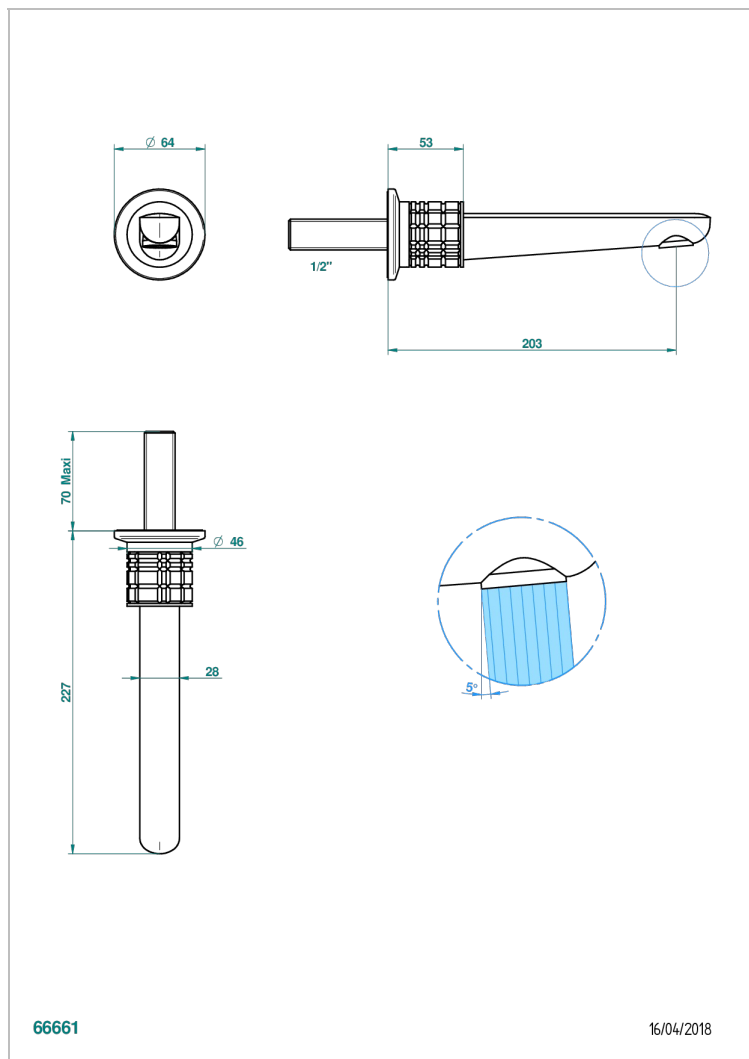

SYSTEM CRISTAL C РУКОЯТКАМИ

G9K-22GAB

Wall mounted basin, goliath spout, 1/2" , without T junction

THG[®]
PARIS

ХАРАКТЕРИСТИКИ

- System cristal с рукоятками
- Wall mounted basin, goliath spout, 1/2" , without T junction

СВЯЗАННЫЕ ТОВАРНЫЕ ПОЗИЦИИ

- Ref. G00-309/B Донный клапан с низкой пропускной способностью для раковин без перелива
- Ref. G00-309/S Сифон отдельный для спускного клапана для стеклянной раковины
- Ref. G00-316 Донный клапан CLIC-CLAC
- Ref. G00-308T Adjustable bottle trap, mini 45 mm - maxi 90 mm with 300 mm overflow pipe