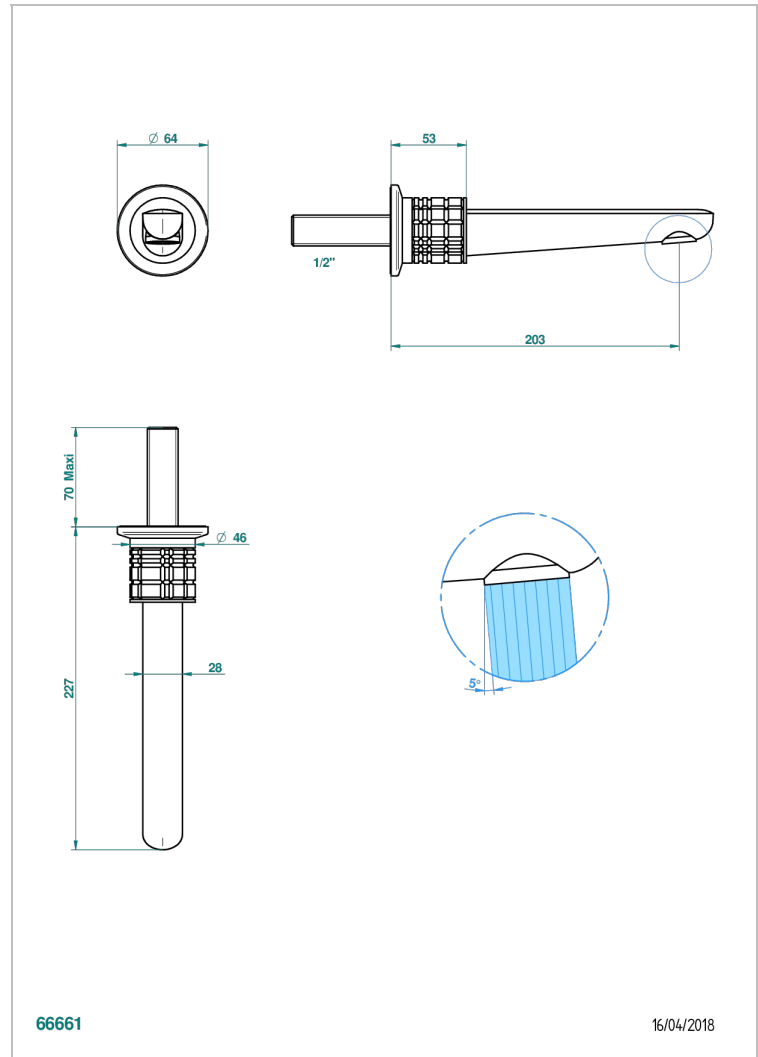

# SYSTEM CRISTAL A MANETTES

G9K-22GAB

Bec de lavabo mural goliath 1/2 sans té

THG<sup>®</sup>  
PARIS

## CARACTÉRISTIQUES

- System Cristal à manettes
- Bec de lavabo mural goliath 1/2 sans té

## PRODUITS ASSOCIÉS

- Ref. G00-309/B Bonde à écoulement libre avec grille pour vidage de lavabo
- Ref. G00-309/S Siphon design apparent
- Ref. G00-316 Vidage de lavabo clic-clac modèle Europe
- Ref. G00-308T Siphon culot réglable mini 45 mm maxi 90 mm, garde d'eau de 45 mm avec tubulure