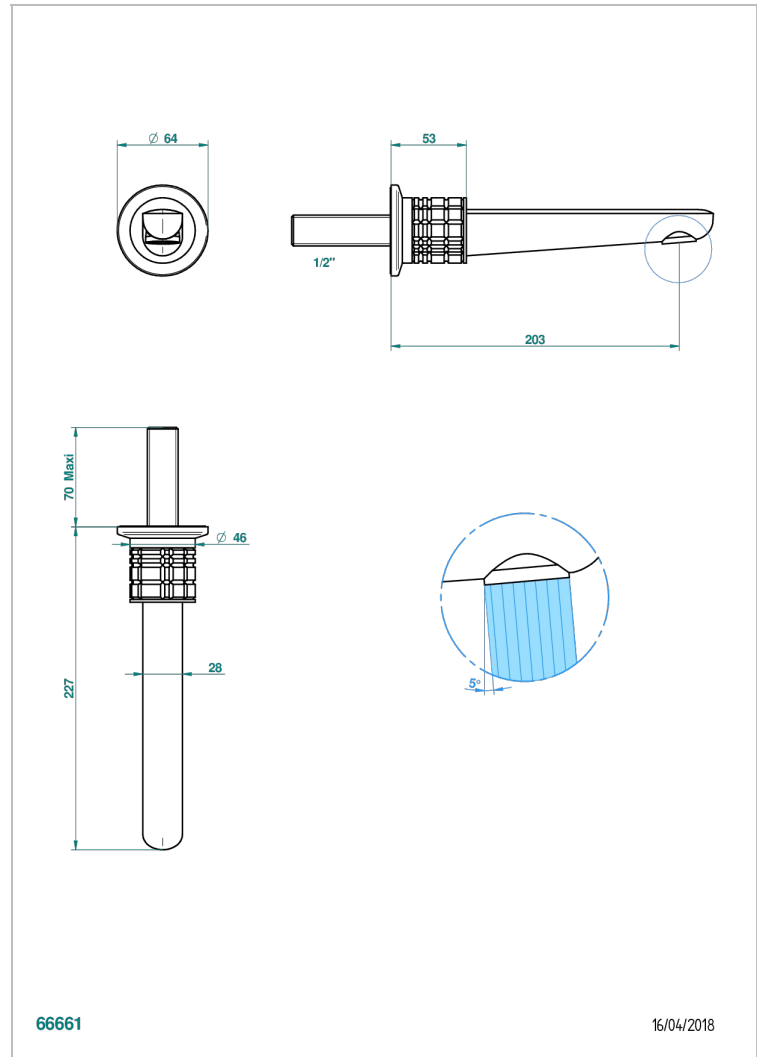

SYSTEM CRYSTAL WITH LEVER

G9K-22GAB

Wall mounted basin, goliath spout, 1/2" , without T junction

THG[®]
PARIS

EIGENSCHAFTEN

- System Crystal with lever
- Wall mounted basin, goliath spout, 1/2" , without T junction

ÄHNLICHE PRODUKTE

- Ref. G00-309/B Frei fließender Ablauf mit Gitter für Waschbecken
- Ref. G00-309/S Geruchsverschluss
- Ref. G00-316 Runder Waschtischablauf CLIC-CLAC
- Ref. G00-308T Adjustable bottle trap, mini 45 mm - maxi 90 mm with 300 mm overflow pipe