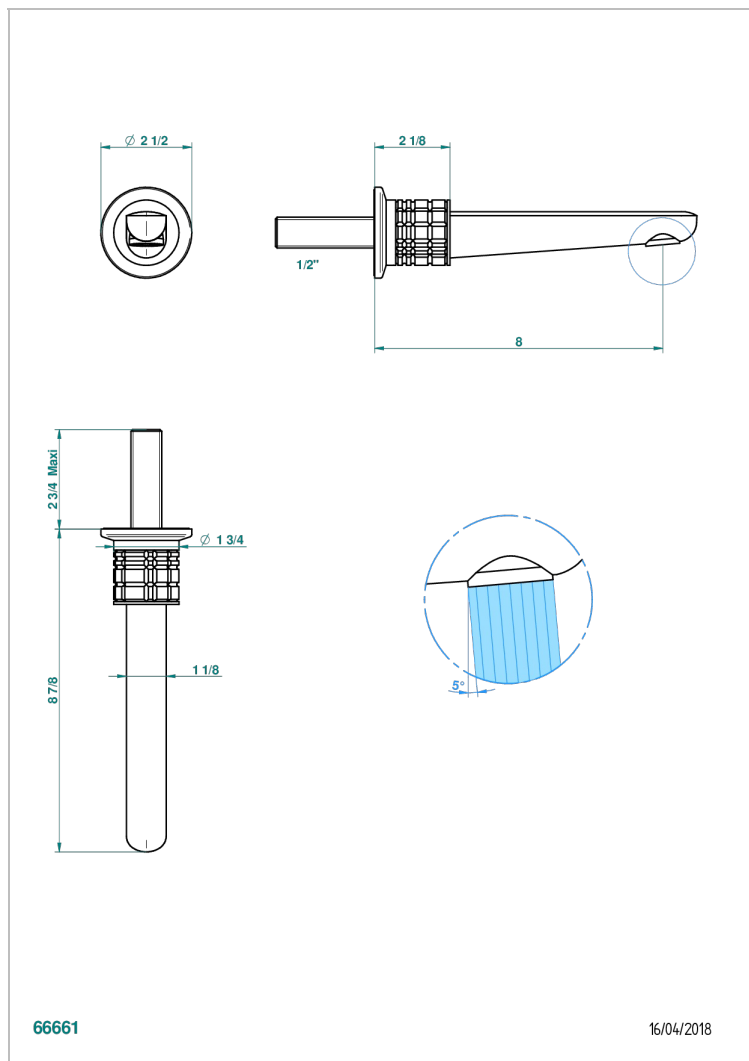

SYSTEM CRISTAL C РУКОЯТКАМИ

G9K-22GAB

Wall mounted basin, goliath spout, 1/2" , without T junction

THG[®]
PARIS

ХАРАКТЕРИСТИКИ

- System cristal с рукоятками
- Wall mounted basin, goliath spout, 1/2" , without T junction

СВЯЗАННЫЕ ТОВАРНЫЕ ПОЗИЦИИ

- Ref. G00-309/B Донный клапан с низкой пропускной способностью для раковин без перелива
- Ref. G00-309/S Сифон отдельный для спускного клапана для стеклянной раковины
- Ref. G00-316 Донный клапан CLIC-CLAC
- Ref. G00-308T Adjustable bottle trap, mini 45 mm - maxi 90 mm with 300 mm overflow pipe