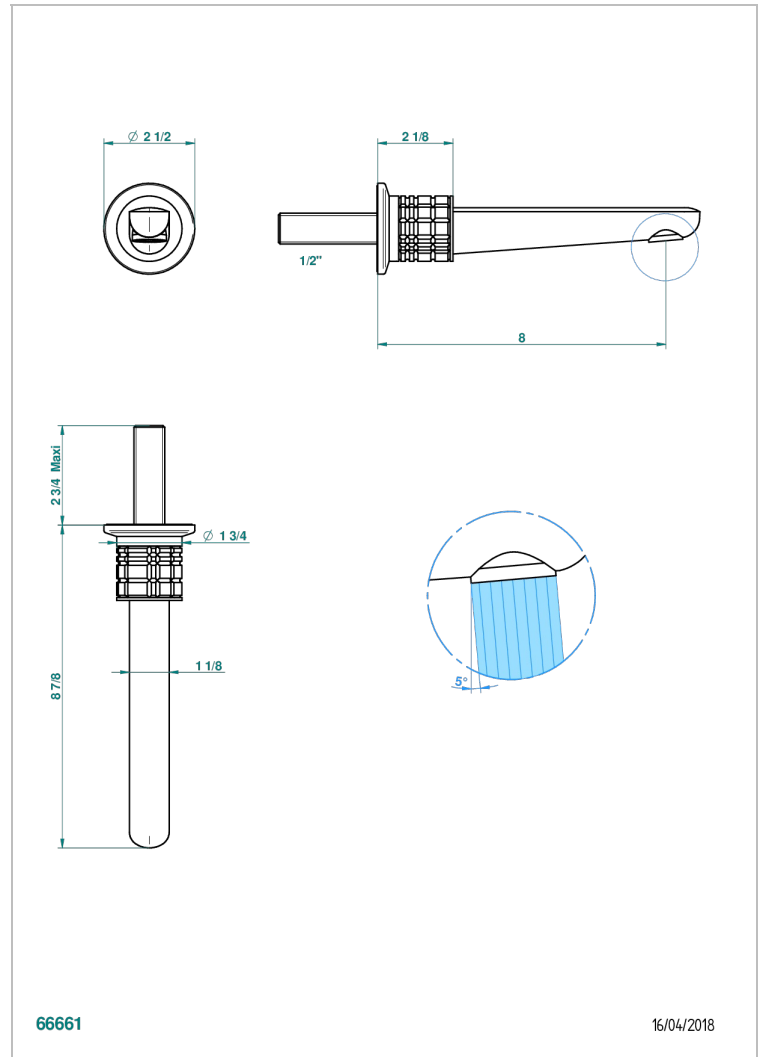

# SYSTEM CRISTAL A MANETTES

G9K-22GAB

Bec de lavabo mural goliath 1/2 sans té

THG<sup>®</sup>  
PARIS

## CARACTÉRISTIQUES

- System Cristal à manettes
- Bec de lavabo mural goliath 1/2 sans té

## PRODUITS ASSOCIÉS

- Ref. G00-309/B Bonde à écoulement libre avec grille pour vidage de lavabo
- Ref. G00-309/S Siphon design apparent
- Ref. G00-316 Vidage de lavabo clic-clac modèle Europe
- Ref. G00-308T Siphon culot réglable mini 45 mm maxi 90 mm, garde d'eau de 45 mm avec tubulure