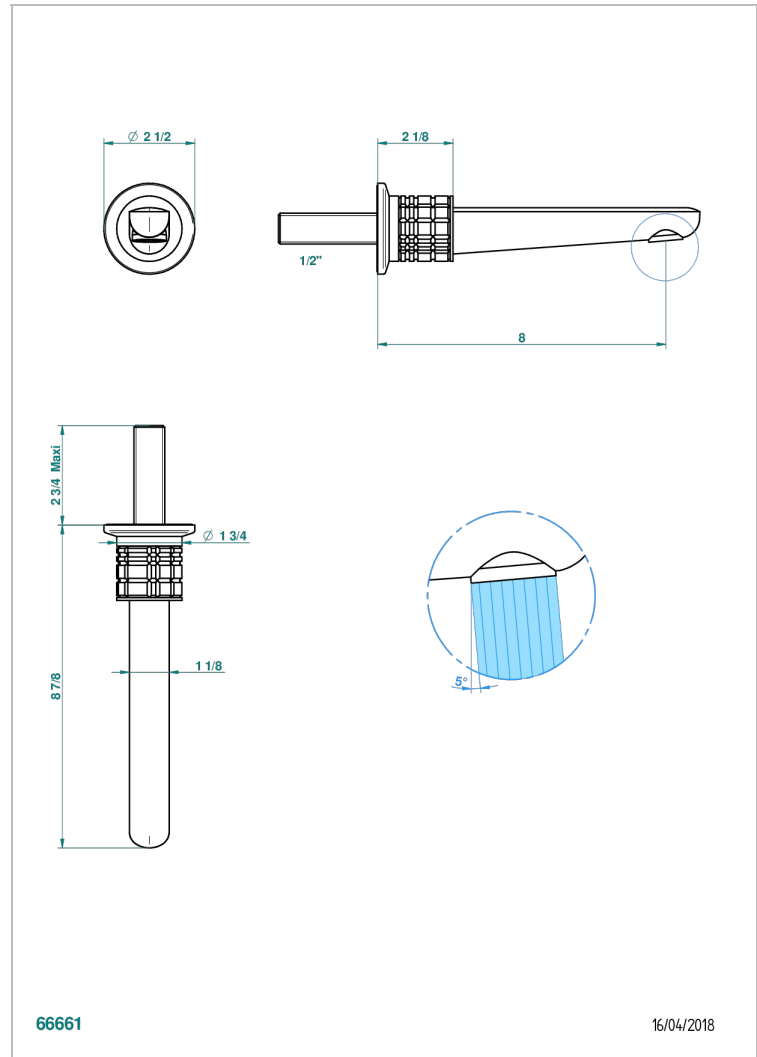

# SYSTEM CRYSTAL WITH LEVER

G9K-22GAB

Wall mounted basin, goliath spout, 1/2" , without T junction

THG<sup>®</sup>  
PARIS

## EIGENSCHAFTEN

- System Crystal with lever
- Wall mounted basin, goliath spout, 1/2" , without T junction

## ÄHNLICHE PRODUKTE

- Ref. G00-309/B Frei fließender Ablauf mit Gitter für Waschbecken
- Ref. G00-309/S Geruchsverschluss
- Ref. G00-316 Runder Waschtischablauf CLIC-CLAC
- Ref. G00-308T Adjustable bottle trap, mini 45 mm - maxi 90 mm with 300 mm overflow pipe