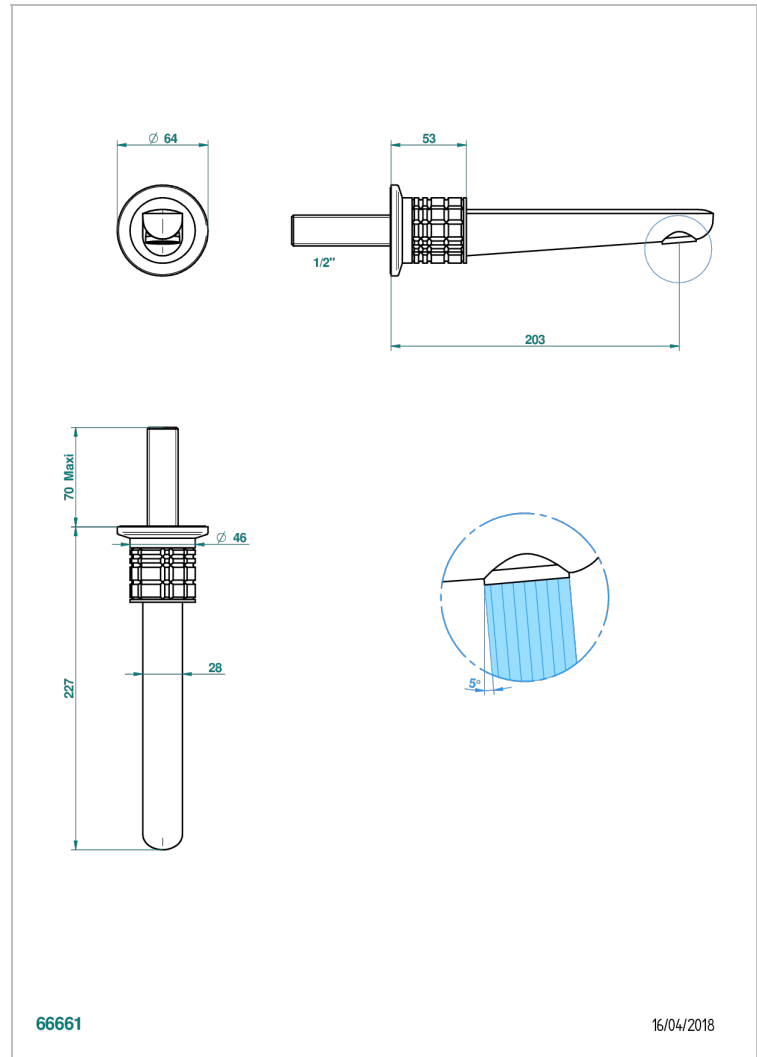

SYSTEM CRISTAL

G9J-22GAB

Bec de lavabo mural goliath 1/2 sans té

THG[®]
PARIS

CARACTÉRISTIQUES

- System Cristal
- Bec de lavabo mural goliath 1/2 sans té

FINITIONS DISPONIBLES

Bronze clair - D01
Chromé - A02
Chromé mat - C02
Doré brillant - F01
Doré mat - F07
Nickel brillant - B01

Nickel mat - C01
Noir mat céramique - D30
Or pâle - F30
Or pâle mat - F31
Pvd blush - H62
Pvd blush mat - H60

Pvd couleur bronze brown - F33
Pvd couleur bronze brown - mat - F34
Pvd couleur doré - H52
Pvd couleur doré mat - H53
Pvd couleur laiton - H49
Pvd couleur laiton mat - H50

Pvd couleur nickel - H55
Pvd couleur nickel mat - H56
Pvd graphite - H64
Pvd graphite mat - H65
Pvd umber - H66
Pvd umber mat - H67

Vieux cuivre rouge mat - H07
Vieux nickel - H28