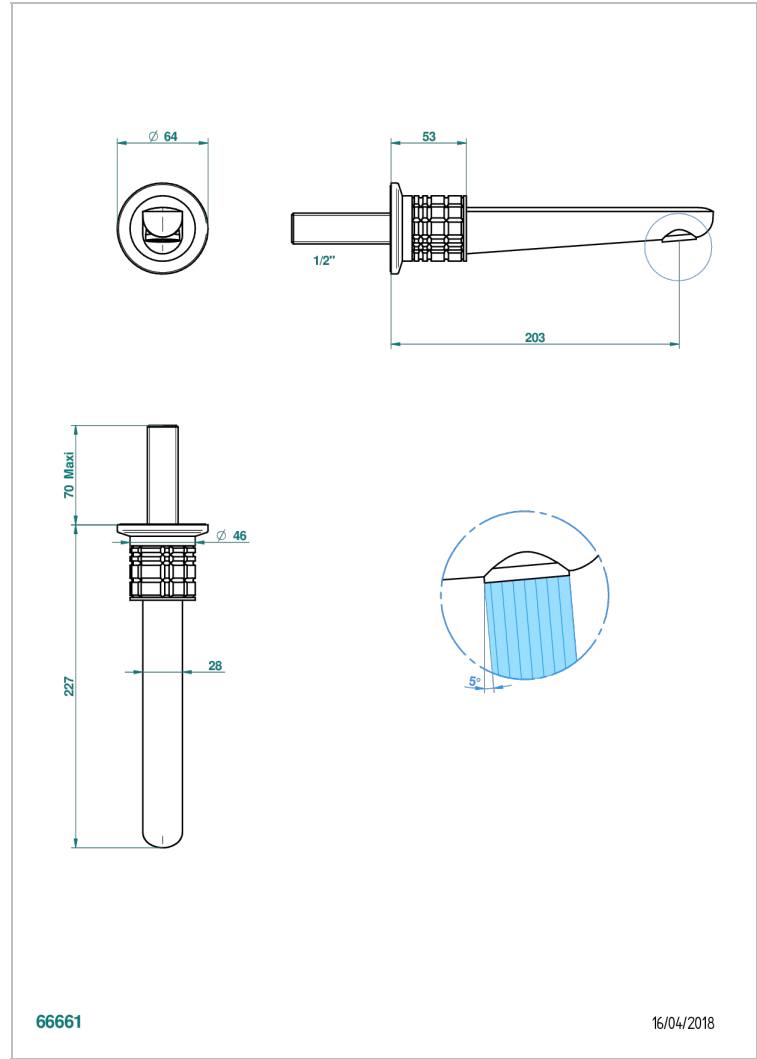

Wall mounted basin, goliath spout, 1/2" , without T junction

66661

16/04/2018

CARACTERÍSTICAS

- System Crystal
- Wall mounted basin, goliath spout, 1/2" , without T junction

ACABADOS DISPONIBLES

Bronce claro - D01
Cerámica negra mate - D30
Cobre viejo mate - H07
Cromo - A02
Cromo mate - C02
Dorado - F01

Dorado mate - F07
Dorado pálido - F30
Dorado pálido mate (sin barniz) - F31
Níquel - B01
Níquel mate - C01
Níquel viejo - H28

Pvd blush - H62
Pvd blush mate - H60
Pvd color latón - H49
Pvd color latón mate - H50
Pvd color níquel - H55
Pvd color níquel mate - H56