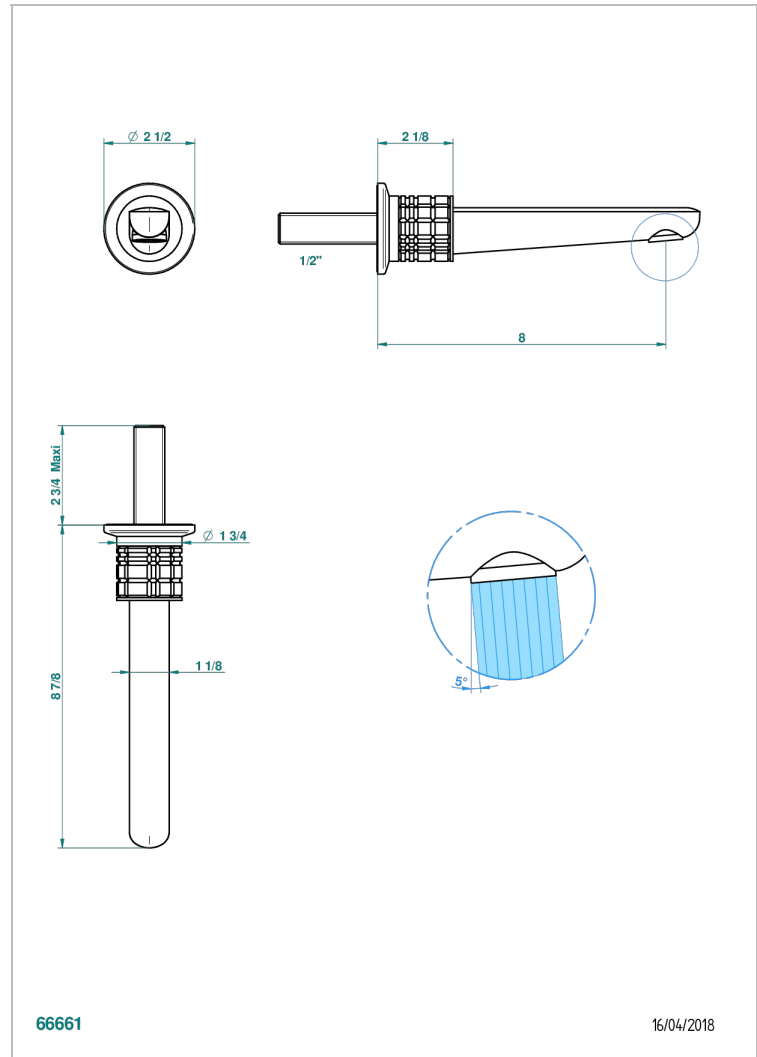

SYSTEM CRISTAL

G9J-22GAB

Bec de lavabo mural goliath 1/2 sans té

THG[®]
PARIS

CARACTÉRISTIQUES

- System Cristal
- Bec de lavabo mural goliath 1/2 sans té

FINITIONS DISPONIBLES

Bronze clair - D01
Chromé - A02
Chromé mat - C02
Doré brillant - F01
Doré mat - F07
Nickel brillant - B01

Nickel mat - C01
Noir mat céramique - D30
Or pâle - F30
Or pâle mat - F31
Pvd blush - H62
Pvd blush mat - H60

Pvd couleur bronze brown - F33
Pvd couleur bronze brown - mat - F34
Pvd couleur doré - H52
Pvd couleur doré mat - H53
Pvd couleur laiton - H49
Pvd couleur laiton mat - H50