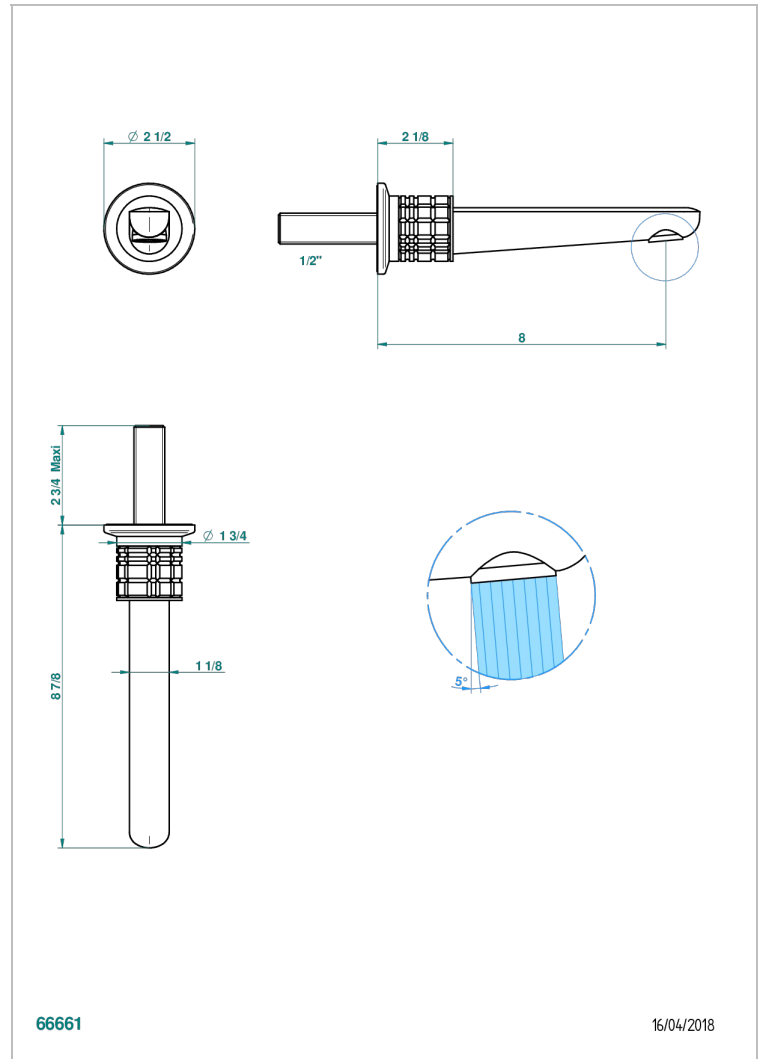

SYSTEM CRYSTAL

G9J-22GAB

Wall mounted basin, goliath spout, 1/2" , without T junction

THG[®]
PARIS

CARACTERÍSTICAS

- System Crystal
- Wall mounted basin, goliath spout, 1/2" , without T junction

ACABADOS DISPONIBLES

Bronce claro - D01
Cerámica negra mate - D30
Cobre viejo mate - H07
Cromo - A02
Cromo mate - C02
Dorado - F01

Dorado mate - F07
Dorado pálido - F30
Dorado pálido mate (sin barniz) - F31
Níquel - B01
Níquel mate - C01
Níquel viejo - H28