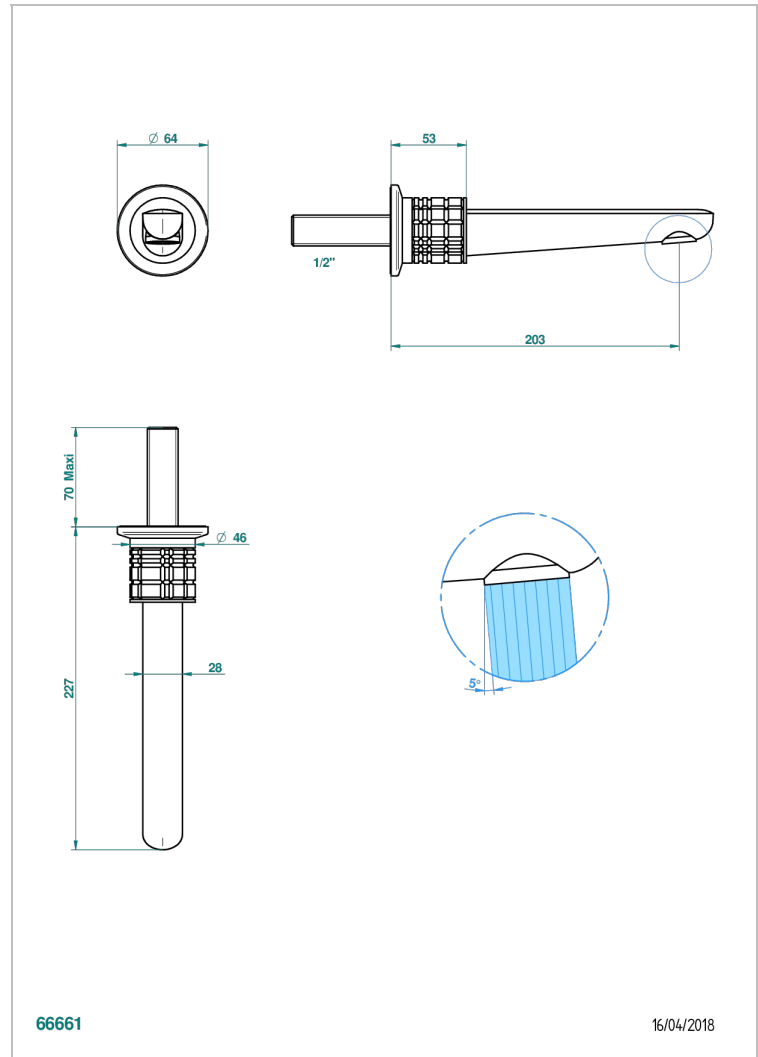

# SYSTEM CRISTAL

G9J-22GAB

Bec de lavabo mural goliath 1/2 sans té

THG<sup>®</sup>  
PARIS

## CARACTÉRISTIQUES

- System Cristal
- Bec de lavabo mural goliath 1/2 sans té

## PRODUITS ASSOCIÉS

- Ref. G00-309/B Bonde à écoulement libre avec grille pour vidage de lavabo
- Ref. G00-309/S Siphon design apparent
- Ref. G00-316 Vidage de lavabo clic-clac modèle Europe
- Ref. G00-308T Siphon culot réglable mini 45 mm maxi 90 mm, garde d'eau de 45 mm avec tubulure