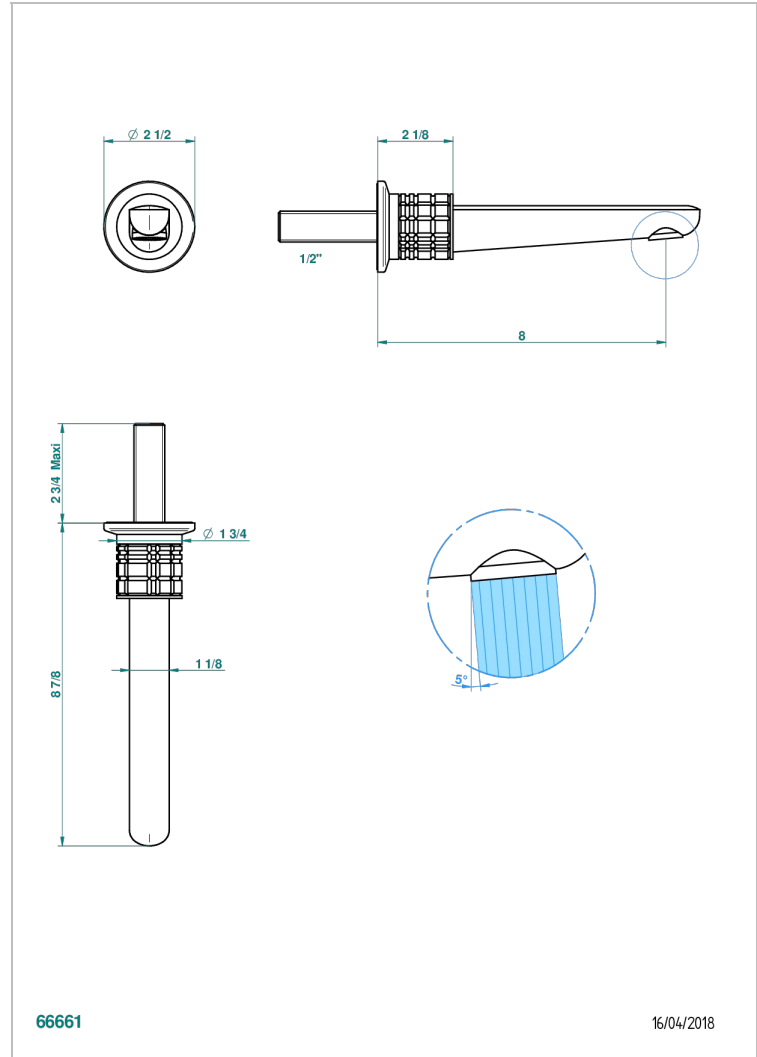

SYSTEM CRISTAL

G9J-22GAB

Bec de lavabo mural goliath 1/2 sans té

THG[®]
PARIS

CARACTÉRISTIQUES

- System Cristal
- Bec de lavabo mural goliath 1/2 sans té

PRODUITS ASSOCIÉS

- Ref. G00-309/B Bonde à écoulement libre avec grille pour vidage de lavabo
- Ref. G00-309/S Siphon design apparent
- Ref. G00-316 Vidage de lavabo clic-clac modèle Europe
- Ref. G00-308T Siphon culot réglable mini 45 mm maxi 90 mm, garde d'eau de 45 mm avec tubulure

FINITIONS DISPONIBLES

Bronze clair - D01
Chromé - A02
Chromé mat - C02
Doré brillant - F01
Doré mat - F07
Nickel brillant - B01

Nickel mat - C01
Noir mat céramique - D30
Or pâle - F30
Or pâle mat - F31
Pvd blush - H62
Pvd blush mat - H60

Vieux cuivre rouge mat - H07
Vieux nickel - H28