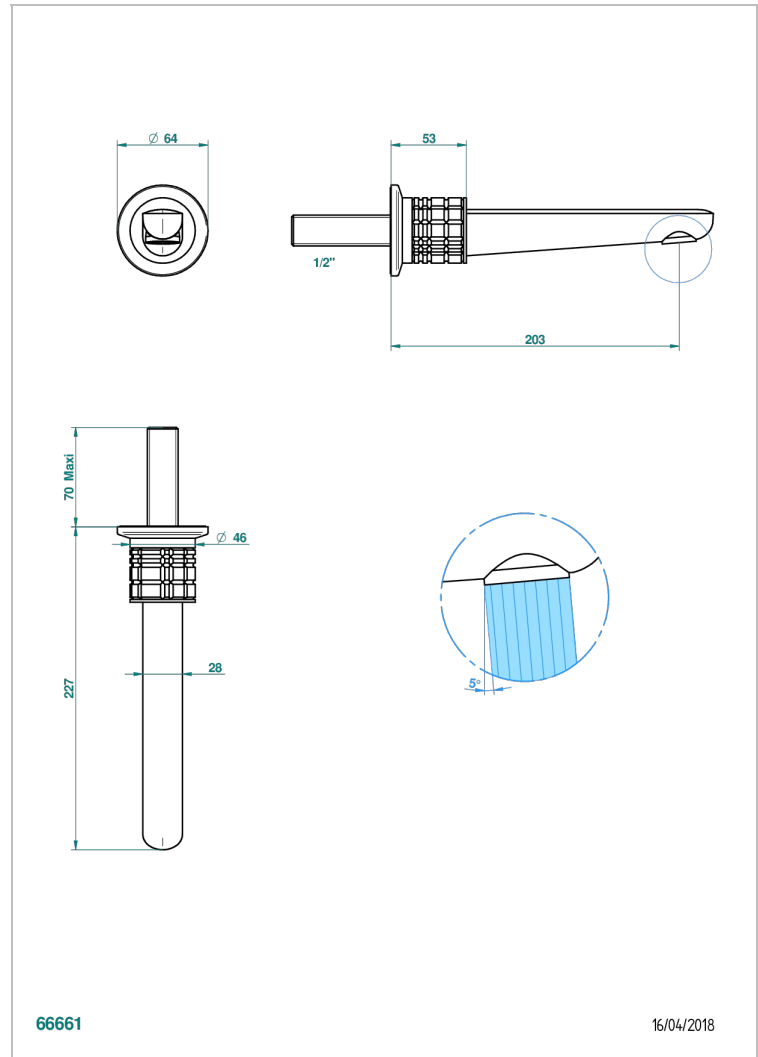

SYSTEM CRISTAL

G9J-22GAB

Bec de lavabo mural goliath 1/2 sans té

THG[®]
PARIS

CARACTÉRISTIQUES

- System Cristal
- Bec de lavabo mural goliath 1/2 sans té

PRODUITS ASSOCIÉS

- Ref. G00-309/B Bonde à écoulement libre avec grille pour vidage de lavabo
- Ref. G00-309/S Siphon design apparent
- Ref. G00-316 Vidage de lavabo clic-clac modèle Europe
- Ref. G00-308T Siphon culot réglable mini 45 mm maxi 90 mm, garde d'eau de 45 mm avec tubulure

FINITIONS DISPONIBLES

Bronze clair - D01
Chromé - A02
Chromé mat - C02
Doré brillant - F01
Doré mat - F07
Nickel brillant - B01

Nickel mat - C01
Noir mat céramique - D30
Or pâle - F30
Or pâle mat - F31
Pvd blush - H62
Pvd blush mat - H60

Vieux cuivre rouge mat - H07
Vieux nickel - H28