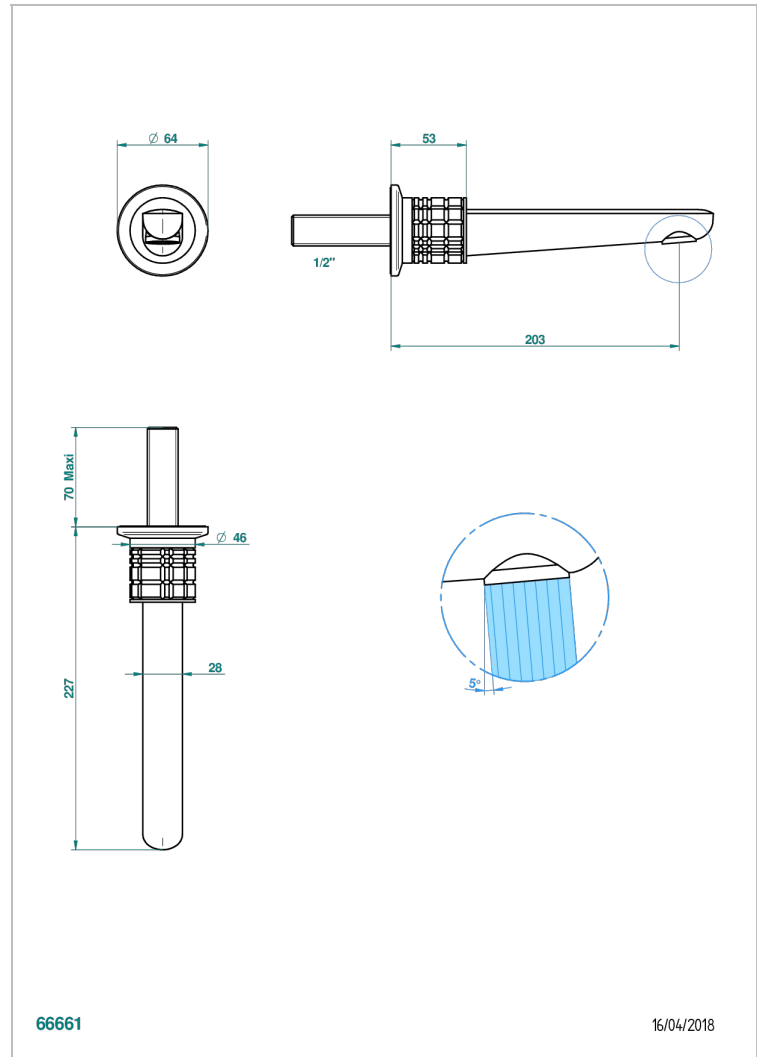

SYSTEM CRYSTAL

G9J-22GAB

Wall mounted basin, goliath spout, 1/2" , without T junction

THG[®]
PARIS

EIGENSCHAFTEN

- System Crystal
- Wall mounted basin, goliath spout, 1/2" , without T junction

ÄHNLICHE PRODUKTE

- Ref. G00-309/B Frei fließender Ablauf mit Gitter für Waschbecken
- Ref. G00-309/S Geruchsverschluss
- Ref. G00-316 Runder Waschtischablauf CLIC-CLAC
- Ref. G00-308T Adjustable bottle trap, mini 45 mm - maxi 90 mm with 300 mm overflow pipe