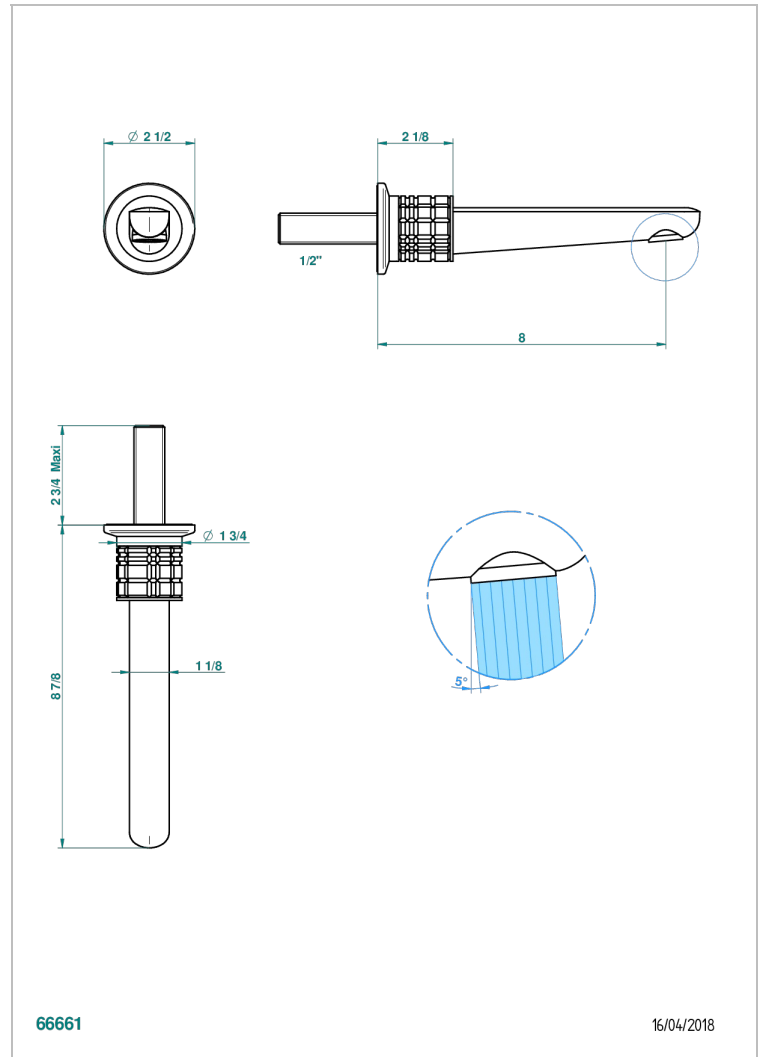

SYSTEM CRISTAL

G9J-22GAB

Bec de lavabo mural goliath 1/2 sans té

THG[®]
PARIS

CARACTÉRISTIQUES

- System Cristal
- Bec de lavabo mural goliath 1/2 sans té

PRODUITS ASSOCIÉS

- Ref. G00-309/B Bonde à écoulement libre avec grille pour vidage de lavabo
- Ref. G00-309/S Siphon design apparent
- Ref. G00-316 Vidage de lavabo clic-clac modèle Europe
- Ref. G00-308T Siphon culot réglable mini 45 mm maxi 90 mm, garde d'eau de 45 mm avec tubulure

Vieux cuivre rouge mat - H07
Vieux nickel - H28