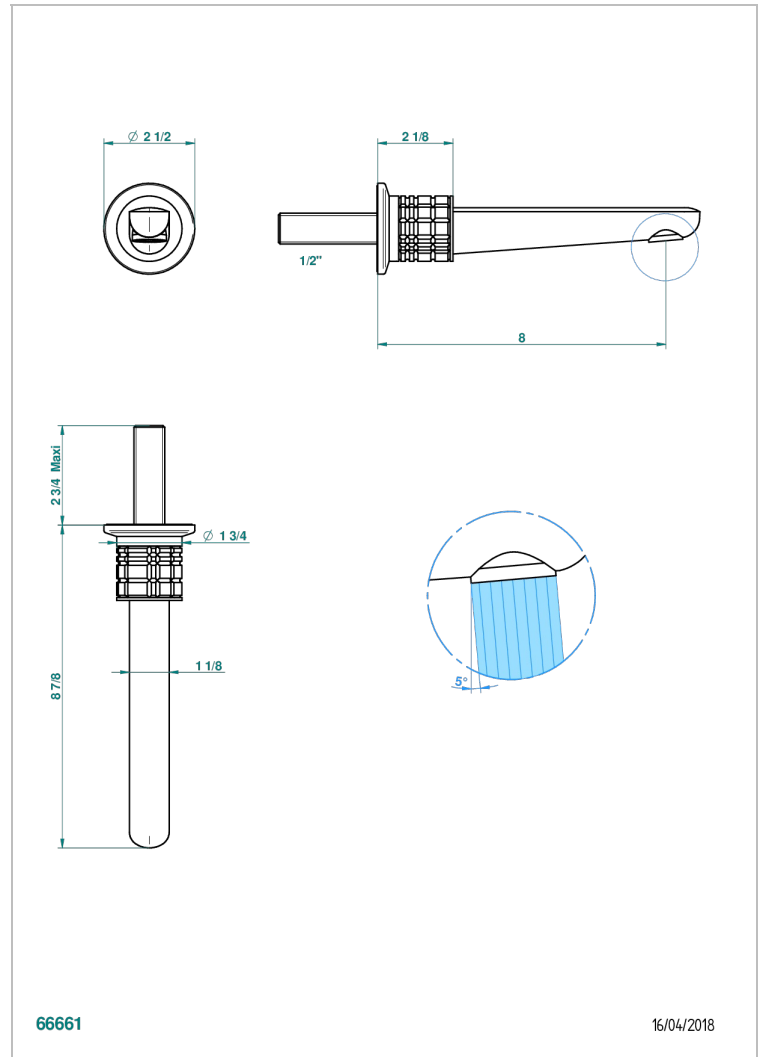

# SYSTEM CRYSTAL

G9J-22GAB

Wall mounted basin, goliath spout, 1/2" , without T junction

THG<sup>®</sup>  
PARIS

## EIGENSCHAFTEN

- System Crystal
- Wall mounted basin, goliath spout, 1/2" , without T junction

## ÄHNLICHE PRODUKTE

- Ref. G00-309/B Frei fließender Ablauf mit Gitter für Waschbecken
- Ref. G00-309/S Geruchsverschluss
- Ref. G00-316 Runder Waschtischablauf CLIC-CLAC
- Ref. G00-308T Adjustable bottle trap, mini 45 mm - maxi 90 mm with 300 mm overflow pipe