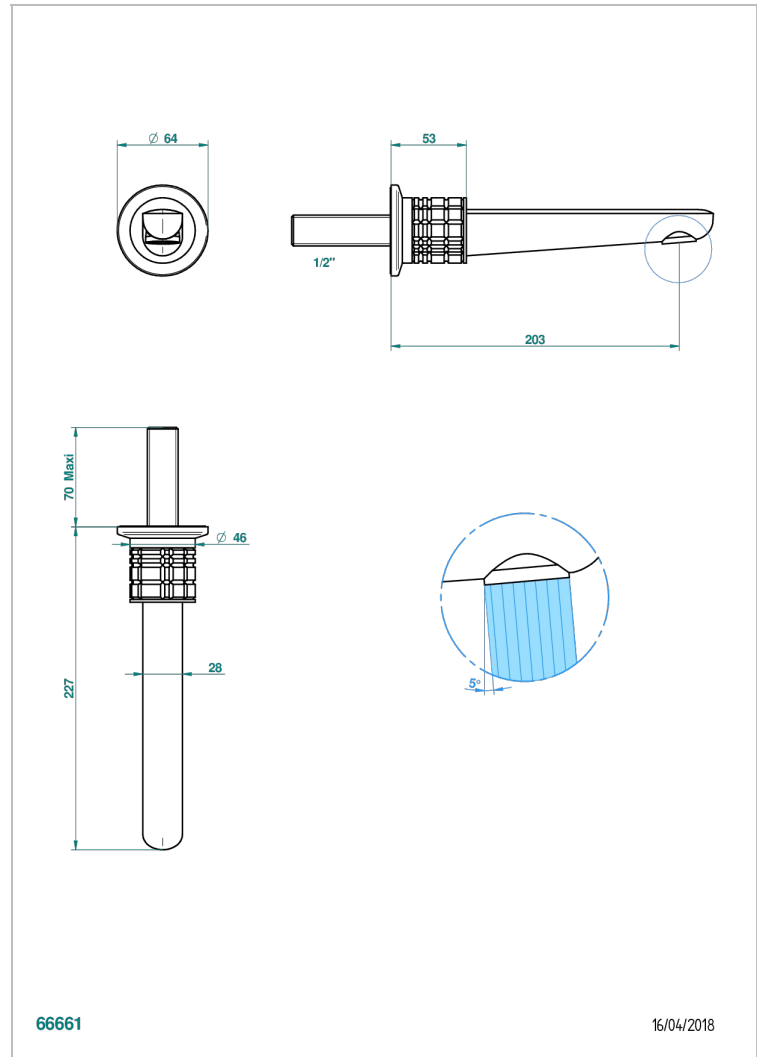

# SYSTEM CRISTAL

G9J-22GAB

Bec de lavabo mural goliath 1/2 sans té

THG<sup>®</sup>  
PARIS

## CARACTÉRISTIQUES

- System Cristal
- Bec de lavabo mural goliath 1/2 sans té

## PRODUITS ASSOCIÉS

- Ref. G00-309/B Bonde à écoulement libre avec grille pour vidage de lavabo
- Ref. G00-309/S Siphon design apparent
- Ref. G00-316 Vidage de lavabo clic-clac modèle Europe
- Ref. G00-308T Siphon culot réglable mini 45 mm maxi 90 mm, garde d'eau de 45 mm avec tubulure