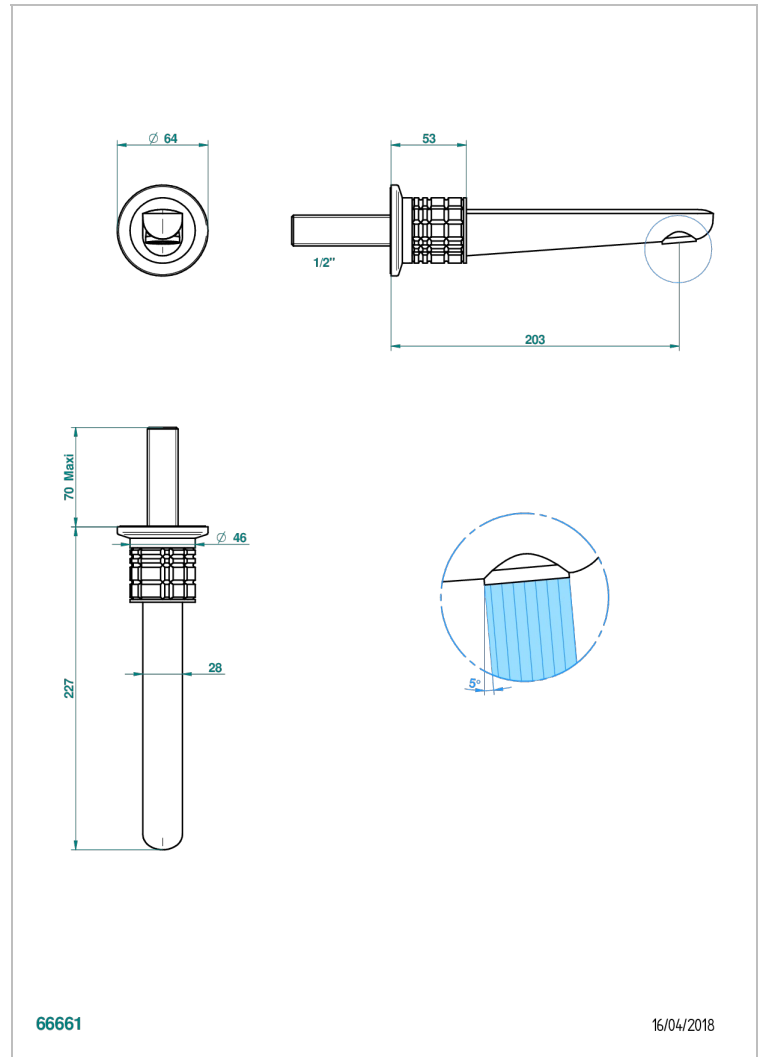

SYSTEM CRYSTAL

G9J-22GAB

Wall mounted basin, goliath spout, 1/2" , without T junction

THG[®]
PARIS

EIGENSCHAFTEN

- System Crystal
- Wall mounted basin, goliath spout, 1/2" , without T junction

ÄHNLICHE PRODUKTE

- Ref. G00-309/B Frei fließender Ablauf mit Gitter für Waschbecken
- Ref. G00-309/S Geruchsverschluss
- Ref. G00-316 Runder Waschtischablauf CLIC-CLAC
- Ref. G00-308T Adjustable bottle trap, mini 45 mm - maxi 90 mm with 300 mm overflow pipe

VERFÜGBARE OBERFLÄCHEN

Altnickel - H28
Altsilber lackiert - H03
Blassgold - F30
Blassgold matt unlackiert - F31
Bronze hell - D01
Chrom - A02

Chrom matt - C02
Gold - F01
Gold matt - F07
Kupfer altrot matt lackiert - H07
Mattschwarz keramik - D30
Nickel matt - C01