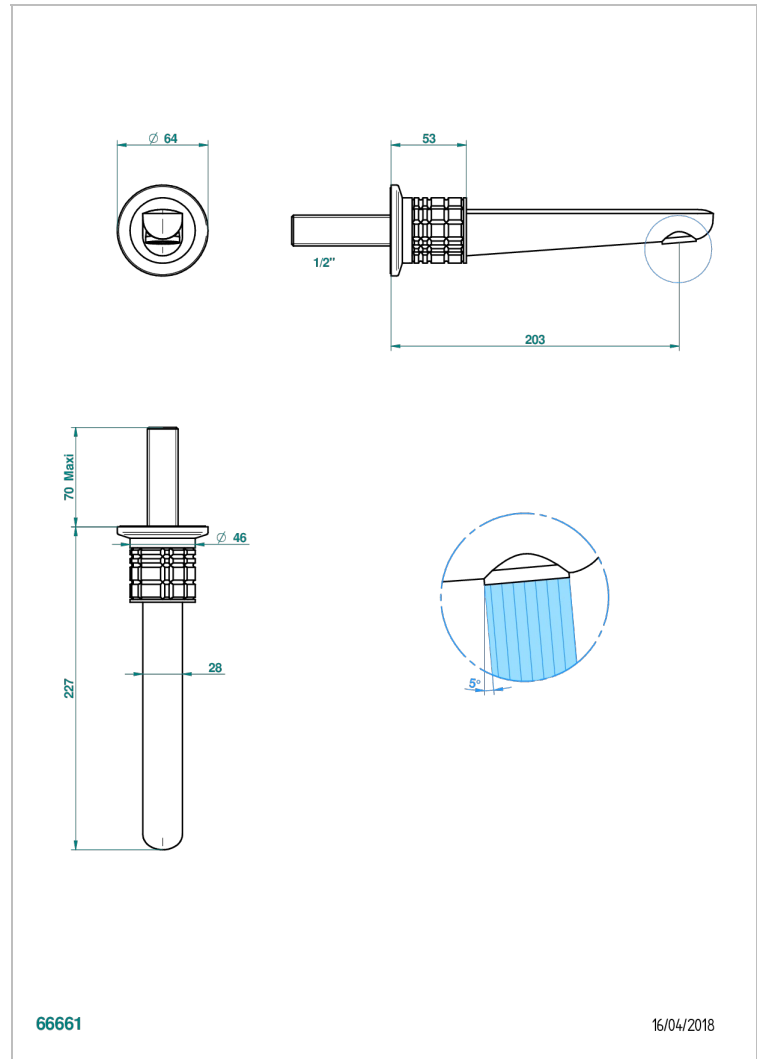

SYSTEM CRYSTAL

G9J-22GAB

Wall mounted basin, goliath spout, 1/2" , without T junction

THG[®]
PARIS

EIGENSCHAFTEN

- System Crystal
- Wall mounted basin, goliath spout, 1/2" , without T junction

ÄHNLICHE PRODUKTE

- Ref. G00-309/B Frei fließender Ablauf mit Gitter für Waschbecken
- Ref. G00-309/S Geruchsverschluss
- Ref. G00-316 Runder Waschtischablauf CLIC-CLAC
- Ref. G00-308T Adjustable bottle trap, mini 45 mm - maxi 90 mm with 300 mm overflow pipe