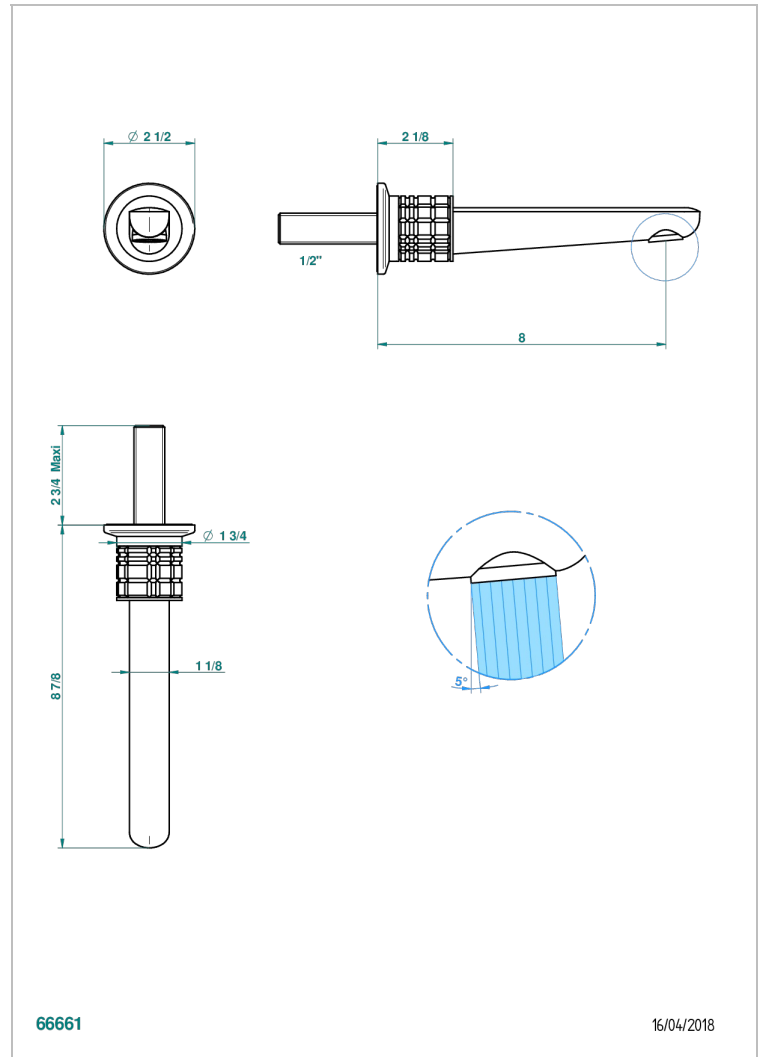

# SYSTEM CRISTAL

G9J-22GAB

Bec de lavabo mural goliath 1/2 sans té

THG<sup>®</sup>  
PARIS

## CARACTÉRISTIQUES

- System Cristal
- Bec de lavabo mural goliath 1/2 sans té

## PRODUITS ASSOCIÉS

- Ref. G00-309/B Bonde à écoulement libre avec grille pour vidage de lavabo
- Ref. G00-309/S Siphon design apparent
- Ref. G00-316 Vidage de lavabo clic-clac modèle Europe
- Ref. G00-308T Siphon culot réglable mini 45 mm maxi 90 mm, garde d'eau de 45 mm avec tubulure