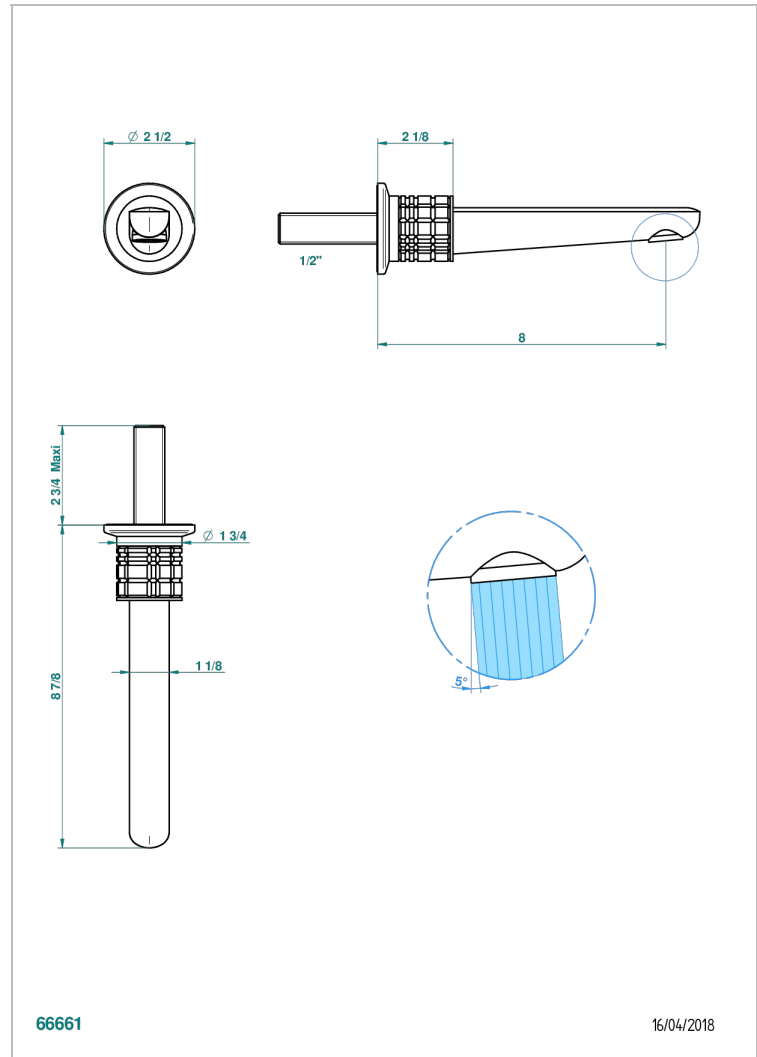

SYSTEM CRYSTAL

G9J-22GAB

Wall mounted basin, goliath spout, 1/2" , without T junction

THG[®]
PARIS

EIGENSCHAFTEN

- System Crystal
- Wall mounted basin, goliath spout, 1/2" , without T junction

ÄHNLICHE PRODUKTE

- Ref. G00-309/B Frei fließender Ablauf mit Gitter für Waschbecken
- Ref. G00-309/S Geruchsverschluss
- Ref. G00-316 Runder Waschtischablauf CLIC-CLAC
- Ref. G00-308T Adjustable bottle trap, mini 45 mm - maxi 90 mm with 300 mm overflow pipe