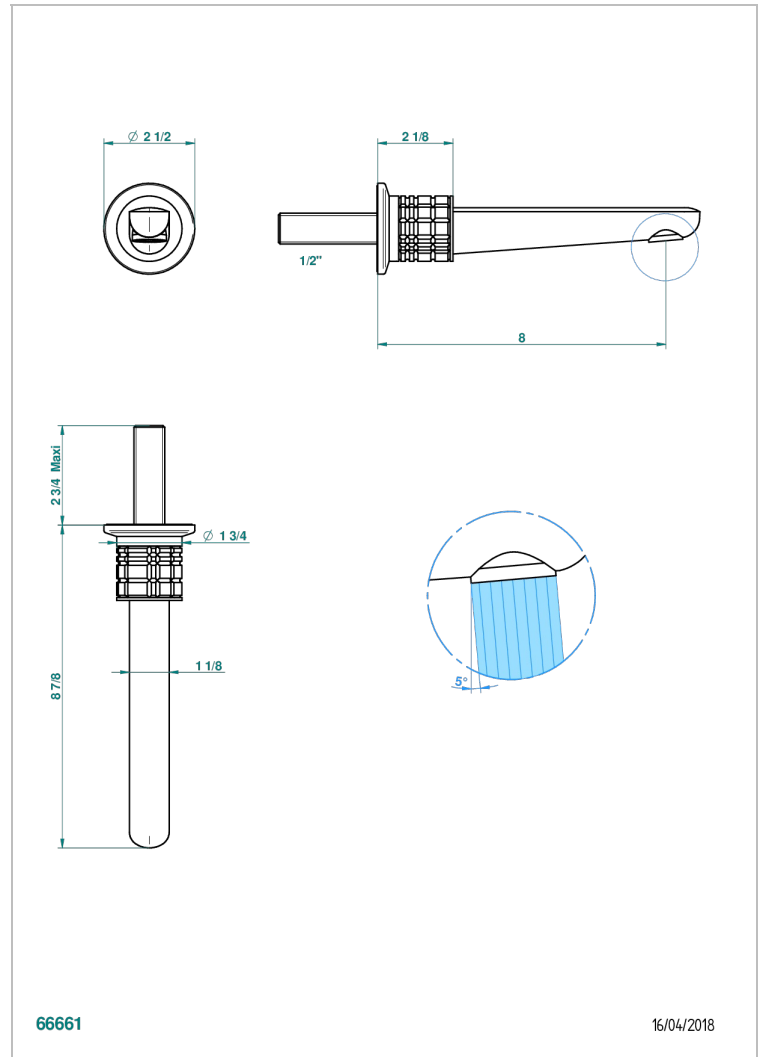

SYSTEM CRYSTAL

G9J-22GAB

Wall mounted basin, goliath spout, 1/2" , without T junction

THG[®]
PARIS

EIGENSCHAFTEN

- System Crystal
- Wall mounted basin, goliath spout, 1/2" , without T junction

ÄHNLICHE PRODUKTE

- Ref. G00-309/B Frei fließender Ablauf mit Gitter für Waschbecken
- Ref. G00-309/S Geruchsverschluss
- Ref. G00-316 Runder Waschtischablauf CLIC-CLAC
- Ref. G00-308T Adjustable bottle trap, mini 45 mm - maxi 90 mm with 300 mm overflow pipe