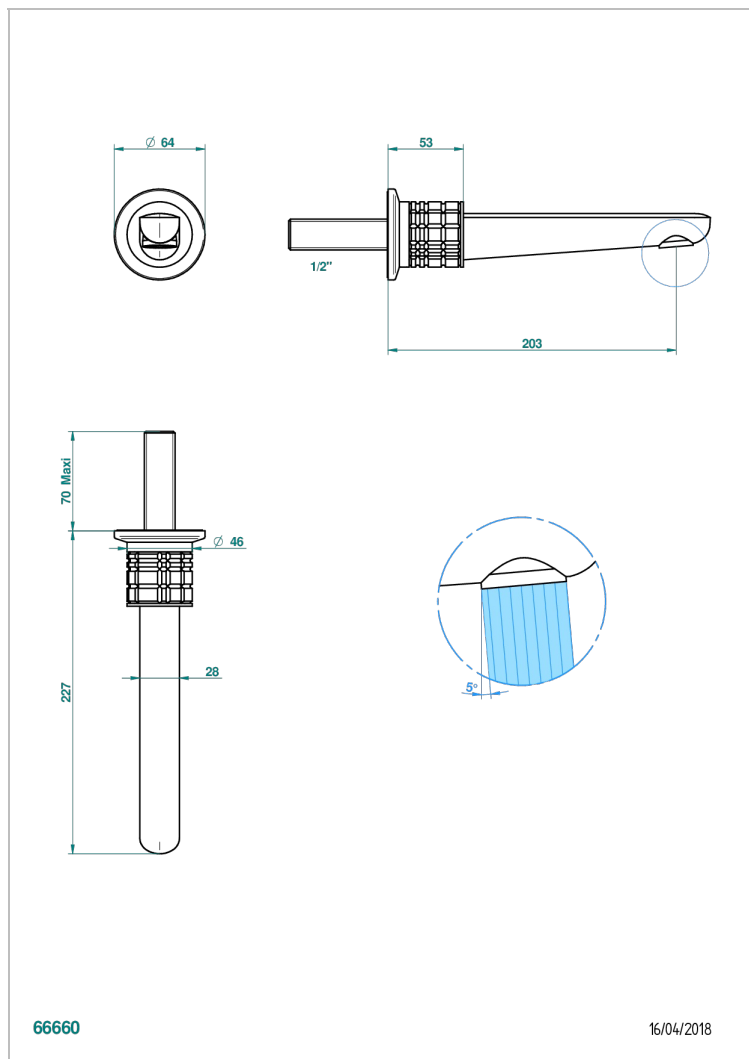

# SYSTEM HOWLITE A MANETTES

G9H-22GAB

Bec de lavabo mural goliath 1/2 sans té

THG<sup>®</sup>  
PARIS

## CARACTÉRISTIQUES

- System Howlite à manettes
- Bec de lavabo mural goliath 1/2 sans té

Vieux cuivre rouge mat - H07  
Vieux nickel - H28