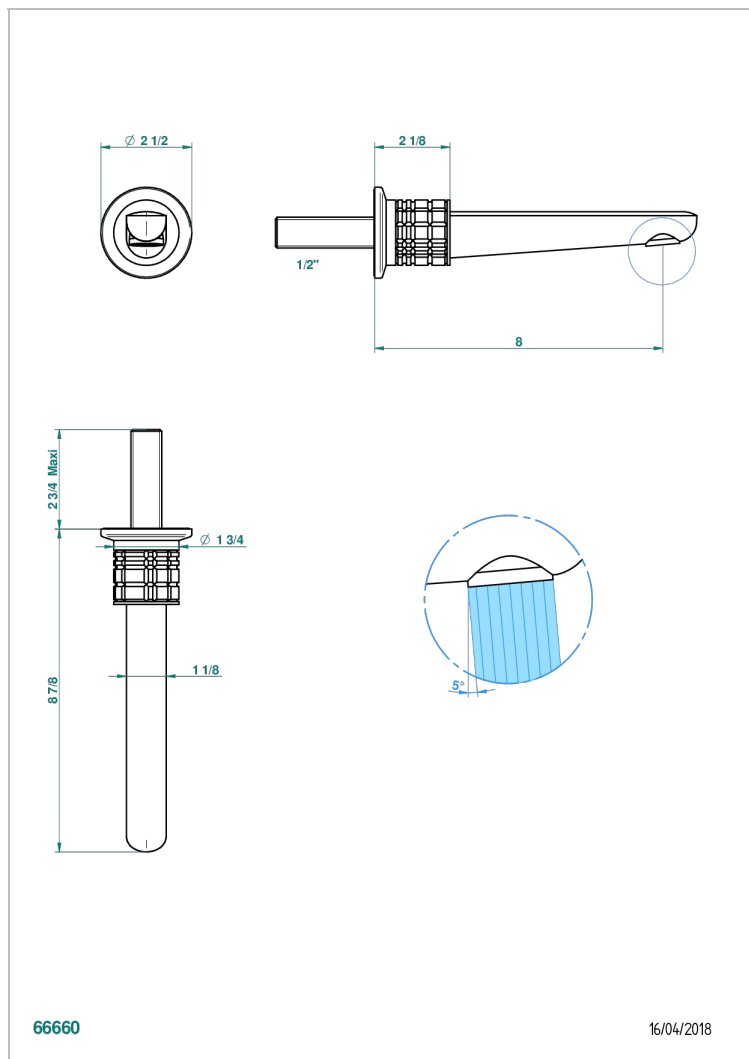

SYSTEM HOWLITE A MANETTES

G9H-22GAB

Bec de lavabo mural goliath 1/2 sans té

THG[®]
PARIS

CARACTÉRISTIQUES

- System Howlite à manettes
- Bec de lavabo mural goliath 1/2 sans té

FINITIONS DISPONIBLES

Bronze clair - D01
Chromé - A02
Chromé mat - C02
Doré brillant - F01
Doré mat - F07
Nickel brillant - B01

Nickel mat - C01
Noir mat céramique - D30
Or pâle - F30
Or pâle mat - F31
Pvd blush - H62
Pvd blush mat - H60

Pvd couleur bronze brown - F33
Pvd couleur bronze brown - mat - F34
Pvd couleur doré - H52
Pvd couleur doré mat - H53
Pvd couleur laiton - H49
Pvd couleur laiton mat - H50

Pvd couleur nickel - H55
Pvd couleur nickel mat - H56
Pvd graphite - H64
Pvd graphite mat - H65
Pvd umber - H66
Pvd umber mat - H67

Vieux cuivre rouge mat - H07
Vieux nickel - H28